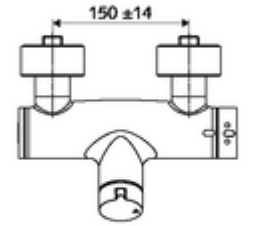

ürün numarası: 01 617 06 99

Karma su, ThermoProtect termostat

Manuel açık/kapalı çalıştırma. Duş bağlantısı altta.

- Aç/kapat sıva üstü duş armatürü
 - Çalıştırma düğmesi aç/kapat
 - EN 1111 uyarınca ThermoProtect termostat, kilidi açılabilir/kilitlenebilir sıcaklık kilidi 38 °C, soğuk su beslemesi kesildiğinde haşlanma koruması
 - açık/kapalı seramik kartuş
 - 2 çekvalf (EN 1717: EB)
- 2 S bağlantı ve rozet (derinlik ayarlı)
- Maks. işletim sıcaklığı: 70 °C (80 °C termal dezenfeksiyon için)
- Werkstoff: Mahfaza Pirinç, içme suyu yönetmeliğine uygun
- Oberfläche: Krom
- Bağlantı: 2x DN 15 G 1/2 AG
- Gider: DN 15 G 1/2 AG (alt)
- : PA-IX 38240/IB, Belgaqua
- Durchflussklasse: B
- Gewicht: 4,22 kg/Adet
- Verpackungseinheit: 1