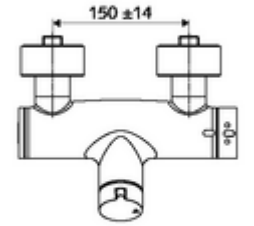

## Karma su, ThermoProtect termostat

Manuel açık/kapalı çalıştırma. Duş bağlantısı altta.

- Aç/kapat sıva üstü duş armatürü
  - Çalıştırma düğmesi aç/kapat
  - EN 1111 uyarınca ThermoProtect termostat, kilidi açılabilir/kilitlenebilir sıcaklık kilidi 38 °C, soğuk su beslemesi kesildiğinde haşlanma koruması
  - açık/kapalı seramik kartuş
  - 2 çekvalf (EN 1717: EB)
- 2 S bağlantı ve rozet (derinlik ayarlı)
- Maks. işletim sıcaklığı: 70 °C (80 °C termal dezenfeksiyon için)
- Werkstoff: Mahfaza Pirinç, içme suyu yönetmeliğine uygun
- Oberfläche: Krom
- Bağlantı: 2x DN 15 G 1/2 AG
- Gider: DN 15 G 1/2 AG (alt)
- : PA-IX 38240/IB, Belgaqua
- Durchflussklasse: B
- Gewicht: 4,22 kg/Adet
- Verpackungseinheit: 1