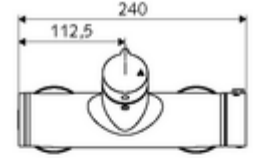

## Karma su, ThermoProtect termostat

Manuel açık/kapalı çalıştırma. Duş bağlantısı altta.

- Aç/kapat sıva üstü duş armatürü
  - Çalıştırma düğmesi aç/kapat
  - EN 1111 uyarınca ThermoProtect termostat, kilidi açılabilir/kilitlenebilir sıcaklık kilidi 38 °C, soğuk su beslemesi kesildiğinde haşlanma koruması
  - açık/kapalı seramik kartuş
  - 2 çekvalf (EN 1717: EB)
- 2 S bağlantı ve rozet (derinlik ayarlı)
- Maks. işletim sıcaklığı: 70 °C (80 °C termal dezenfeksiyon için)
- Werkstoff: Mahfaza Pirinç, içme suyu yönetmeliğine uygun
- Oberfläche: Krom
- Bağlantı: 2x DN 15 G 1/2 AG
- Gider: DN 15 G 1/2 AG (alt)
- : PA-IX 38240/IB, Belgaqua
- Durchflussklasse: B
- Gewicht: 4,22 kg/Adet
- Verpackungseinheit: 1