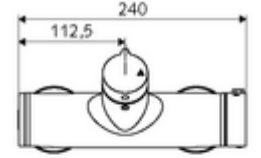

ürün numarası: 01 617 06 99

Karma su, ThermoProtect termostat

Manuel açık/kapalı çalıştırma. Duş bağlantısı altta.

- Aç/kapat sıva üstü duş armatürü
 - Çalıştırma düğmesi aç/kapat
 - EN 1111 uyarınca ThermoProtect termostat, kilidi açılabilir/kilitlenebilir sıcaklık kilidi 38 °C, soğuk su beslemesi kesildiğinde haşlanma koruması
 - açık/kapalı seramik kartuş
 - 2 çekvalf (EN 1717: EB)
- 2 S bağlantı ve rozet (derinlik ayarlı)
- Maks. işletim sıcaklığı: 70 °C (80 °C termal dezenfeksiyon için)
- Werkstoff: Mahfaza Pirinç, içme suyu yönetmeliğine uygun
- Oberfläche: Krom
- Bağlantı: 2x DN 15 G 1/2 AG
- Gider: DN 15 G 1/2 AG (alt)
- : PA-IX 38240/IB, Belgaqua
- Durchflussklasse: B
- Gewicht: 4,22 kg/Adet
- Verpackungseinheit: 1