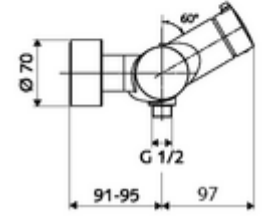

ürün numarası: 01 617 06 99

Karma su, ThermoProtect termostat

Manuel açık/kapalı çalıştırma. Duş bağlantısı altta.

- Aç/kapat sıva üstü duş armatürü
 - Çalıştırma düğmesi aç/kapat
 - EN 1111 uyarınca ThermoProtect termostat, kilidi açılabilir/kilitlenebilir sıcaklık kilidi 38 °C, soğuk su beslemesi kesildiğinde haşlanma koruması
 - açık/kapalı seramik kartuş
 - 2 çekvalf (EN 1717: EB)
- 2 S bağlantı ve rozet (derinlik ayarlı)
- Maks. işletim sıcaklığı: 70 °C (80 °C termal dezenfeksiyon için)
- Werkstoff: Mahfaza Pirinç, içme suyu yönetmeliğine uygun
- Oberfläche: Krom
- Bağlantı: 2x DN 15 G 1/2 AG
- Gider: DN 15 G 1/2 AG (alt)
- : PA-IX 38240/IB, Belgaqua
- Durchflussklasse: B
- Gewicht: 4,22 kg/Adet
- Verpackungseinheit: 1