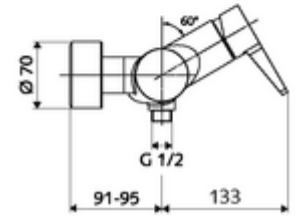

ürün numarası: 01 618 06 99

Karma su

Manuel açık/kapalı çalıştırma. Duş bağlantısı altta.

- Tek kollu sıva üstü duş armatürü
 - Tek kollu musluk
 - Sıcak su ve debi ayarlı tek kollu karıştırıcı seramik kartuş
- 2 çekvalf (EN 1717: EB)
- 2 S bağlantı ve rozet (derinlik ayarlı)

- Maks. işletim sıcaklığı: 70 °C (80 °C termal dezenfeksiyon için)
- Werkstoff: Mahfaza Pirinç, içme suyu yönetmeliğine uygun
- Oberfläche: Krom
- Bağlantı: 2x DN 15 G 1/2 AG
- Gider: DN 15 G 1/2 AG (alt)
- : PA-IX 38242/IB, Belgaqua
- Durchflussklasse: B