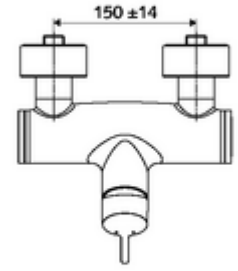

ürün numarası: 01 618 06 99

Karma su

Manuel açık/kapalı çalıştırma. Duş bağlantısı altta.

- Tek kollu sıva üstü duş armatürü
  - Tek kollu musluk
  - Sıcak su ve debi ayarlı tek kollu karıştırıcı seramik kartuş
- 2 çekvalf (EN 1717: EB)
- 2 S bağlantı ve rozet (derinlik ayarlı)

- Maks. işletim sıcaklığı: 70 °C (80 °C termal dezenfeksiyon için)
- Werkstoff: Mahfaza Pirinç, içme suyu yönetmeliğine uygun
- Oberfläche: Krom
- Bağlantı: 2x DN 15 G 1/2 AG
- Gider: DN 15 G 1/2 AG (alt)
- : PA-IX 38242/IB, Belgaqua
- Durchflussklasse: B

- Gewicht: 4,03 kg/Adet
- Verpackungseinheit: 1

Makale numarası.: 23 775 00 99

Makale numarası.: 29 207 06 99

Makale numarası.: 29 208 06 99

Makale numarası.: 29 239 00 99

Makale numarası.: 29 240 00 99

veya

veya

veya

veya