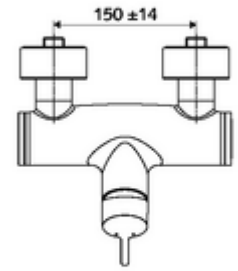

ürün numarası: 01 618 06 99

Karma su

Manuel açık/kapalı çalıştırma. Duş bağlantısı altta.

- Tek kollu sıva üstü duş armatürü
  - Tek kollu musluk
  - Sıcak su ve debi ayarlı tek kollu karıştırıcı seramik kartuş
- 2 çekvalf (EN 1717: EB)
- 2 S bağlantı ve rozet (derinlik ayarlı)

- Maks. işletim sıcaklığı: 70 °C (80 °C termal dezenfeksiyon için)
- Werkstoff: Mahfaza Pirinç, içme suyu yönetmeliğine uygun
- Oberfläche: Krom
- Bağlantı: 2x DN 15 G 1/2 AG
- Gider: DN 15 G 1/2 AG (alt)
- : PA-IX 38242/IB, Belgaqua
- Durchflussklasse: B

- Gewicht: 4,03 kg/Adet
- Verpackungseinheit: 1

Makale numarası.: 23 775 00 99

Makale numarası.: 29 207 06 99

Makale numarası.: 29 208 06 99

Makale numarası.: 29 239 00 99

Makale numarası.: 29 240 00 99

veya

veya

veya

veya