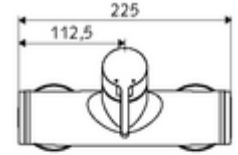

ürün numarası: 01 618 06 99

Karma su

Manuel açık/kapalı çalıştırma. Duş bağlantısı altta.

- Tek kollu sıva üstü duş armatürü
 - Tek kollu musluk
 - Sıcak su ve debi ayarlı tek kollu karıştırıcı seramik kartuş
- 2 çekvalf (EN 1717: EB)
- 2 S bağlantı ve rozet (derinlik ayarlı)

- Maks. işletim sıcaklığı: 70 °C (80 °C termal dezenfeksiyon için)
- Werkstoff: Mahfaza Pirinç, içme suyu yönetmeliğine uygun
- Oberfläche: Krom
- Bağlantı: 2x DN 15 G 1/2 AG
- Gider: DN 15 G 1/2 AG (alt)
- : PA-IX 38242/IB, Belgaqua
- Durchflussklasse: B