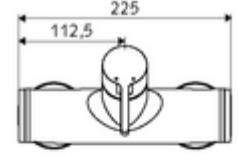

ürün numarası: 01 618 06 99

Karma su

Manuel açık/kapalı çalıştırma. Duş bağlantısı altta.

- Tek kollu sıva üstü duş armatürü
  - Tek kollu musluk
  - Sıcak su ve debi ayarlı tek kollu karıştırıcı seramik kartuş
- 2 çekvalf (EN 1717: EB)
- 2 S bağlantı ve rozet (derinlik ayarlı)

- Maks. işletim sıcaklığı: 70 °C (80 °C termal dezenfeksiyon için)
- Werkstoff: Mahfaza Pirinç, içme suyu yönetmeliğine uygun
- Oberfläche: Krom
- Bağlantı: 2x DN 15 G 1/2 AG
- Gider: DN 15 G 1/2 AG (alt)
- : PA-IX 38242/IB, Belgaqua
- Durchflussklasse: B

- Gewicht: 4,03 kg/Adet
- Verpackungseinheit: 1

Makale numarası.: 23 775 00 99

Makale numarası.: 29 207 06 99

Makale numarası.: 29 208 06 99

Makale numarası.: 29 239 00 99

Makale numarası.: 29 240 00 99

veya

veya

veya

veya