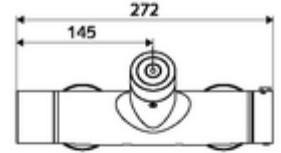

- Elektronik zaman ayarlı siva üstü duş armatürü
 - EN 1111 uyarınca ThermoProtect termostat, kilidi açılabilir/kilitlenebilir sıcaklık kilidi 38 °C, soğuk su beslemesi kesildiğinde haşlanma koruması
 - CVD-Touch-Elektronik, programlanabilir, su sıçraması ve su jetine karşı koruma IP65
 - 6V ön filtreli selenoid valf
 - 2 çekvalf (EN 1717: EB)
 - Pil bölmesi 6 V (entegre)
- 4x AA alkali pil 1,5 V
- 2 S bağlantı ve rozet (derinlik ayarlı)
- Einstellmöglichkeiten über SWS SSC
 - Çalıştırma gücü (hafif / orta / ağır)
 - Manuel programlama (Kapalı / Açık)
 - Maks. çalışma süresi (1 - 950 s)
 - Durgunluk deşarjı (Kapalı / 1 - 1000 s, son deşarjdan sonra her 1 - 250 h / her 1- 250 h)
 - Çalıştırma kilit süresi (Kapalı / 1 - 255 s, Timeout 1 - 2000 min)
- Einstellmöglichkeiten über manuelle Programmierung
 - Maks. çalışma süresi (4 - 120 s, 10 program kademesi)
 - Durgunluk deşarjı (Kapalı / 20 s, her 24 h)
- Fließdruck: 1,0 - 5,0 bar
- Max. Ruhedruck: 8 bar
- Maks. işletim sıcaklığı: 70 °C (80 °C termal dezenfeksiyon için)
- Werkstoff: Mahfaza Pirinç, içme suyu yönetmeliğine uygun
- Oberfläche: Krom
- Bağlantı: 2x DN 15 G 1/2 AG
- Gider: DN 15 G 1/2 AG (alt)
- : PA-IX 28574/IB, Belgaqua
- Durchflussklasse: B
- Gewicht: 4,89 kg/Adet
- Verpackungseinheit: 1