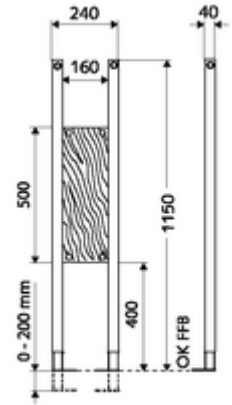

ürün numarası: 03 063 00 99

Taşıma yük modülü yapı yüksekliği 115 cm. İskele veya ön duvar montajı için. Destekli veya menteşeli destek kolları, duş oturakları, duş ve küvet tutamakları, pisuar ayırma duvarları, aksesuarlar vb. gibi duvara monte edilen sıhhi nesnelere için. Yüksekliği ayarlanabilir ayaklar içeren kendinden destekli, toz kaplama profil çelik çerçeve.

- Taşıma yük modülü
  - Su geçirmez şekilde yapıştırılmış Multiplex sabitleme plakası 160 x 500 x 40 mm
  - Galvanizli, yüksekliği ayarlanabilir montaj ayakları 0 - 20 cm, kaymaz.
- Montaj ayakları için sabitleme malzemesi
- Werkstoff: Çerçeve Çelik
- Oberfläche: Çerçeve Toz boya kaplı
- Abmessungen: B 24 cm x H 115 cm
- Gewicht: 7,32 kg/Adet
- Verpackungseinheit: 1

#### Bir uyarı

- Bariyersiz tuvaletler için destekli veya menteşeli destek kolları ile kullanıldığında CS 120 tipi WC modülü MONTUS (yapı genişliği: 42 cm) ile kombine edin.