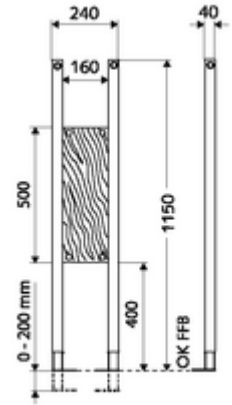

ürün numarası: 03 063 00 99

Taşıma yük modülü yapı yüksekliği 115 cm. İskele veya ön duvar montajı için. Destekli veya menteşeli destek kolları, duş oturakları, duş ve küvet tutamakları, pisuvar ayırma duvarları, aksesuarlar vb. gibi duvara monte edilen sıhhi nesnelere için. Yüksekliği ayarlanabilir ayaklar içeren kendinden destekli, toz kaplama profil çelik çerçeve.

- Taşıma yük modülü
 - Su geçirmez şekilde yapıştırılmış Multiplex sabitleme plakası 160 x 500 x 40 mm
 - Galvanizli, yüksekliği ayarlanabilir montaj ayakları 0 - 20 cm, kaymaz.
- Montaj ayakları için sabitleme malzemesi
- Werkstoff: Çerçeve Çelik
- Oberfläche: Çerçeve Toz boya kaplı
- Abmessungen: B 24 cm x H 115 cm
- Gewicht: 7,32 kg/Adet
- Verpackungseinheit: 1