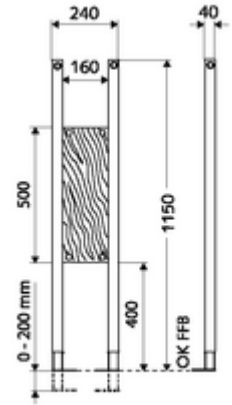

ürün numarası: 03 063 00 99

Taşıma yük modülü yapı yüksekliği 115 cm. İskele veya ön duvar montajı için. Destekli veya menteşeli destek kolları, duş oturakları, duş ve küvet tutamakları, pisuvar ayırma duvarları, aksesuarlar vb. gibi duvara monte edilen sıhhi nesnelere için. Yüksekliği ayarlanabilir ayaklar içeren kendinden destekli, toz kaplama profil çelik çerçeve.

- Taşıma yük modülü
 - Su geçirmez şekilde yapıştırılmış Multiplex sabitleme plakası 160 x 500 x 40 mm
 - Galvanizli, yüksekliği ayarlanabilir montaj ayakları 0 - 20 cm, kaymaz.
- Montaj ayakları için sabitleme malzemesi
- Werkstoff: Çerçeve Çelik
- Oberfläche: Çerçeve Toz boya kaplı
- Abmessungen: B 24 cm x H 115 cm
- Gewicht: 7,32 kg/Adet
- Verpackungseinheit: 1

Ön duvar montajında

Makale numarası.: 03 071 00 99

veya

Makale numarası.: 03 077 00 99

veya

Bir uyarı

- Bariyersiz tuvaletler için destekli veya menteşeli destek kolları ile kullanıldığında CS 120 tipi WC modülü MONTUS (yapı genişliği: 42 cm) ile kombine edin.