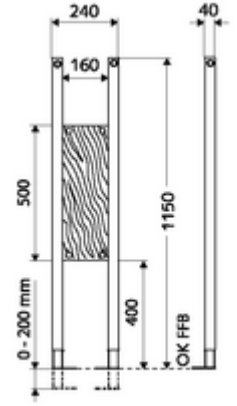

ürün numarası: 03 063 00 99

Taşıma yük modülü yapı yüksekliği 115 cm. İskele veya ön duvar montajı için. Destekli veya menteşeli destek kolları, duş oturakları, duş ve küvet tutamakları, pisuar ayırma duvarları, aksesuarlar vb. gibi duvara monte edilen sıhhi nesnelere için. Yüksekliği ayarlanabilir ayaklar içeren kendinden destekli, toz kaplama profil çelik çerçeve.

- Taşıma yük modülü
 - Su geçirmez şekilde yapıştırılmış Multiplex sabitleme plakası 160 x 500 x 40 mm
 - Galvanizli, yüksekliği ayarlanabilir montaj ayakları 0 - 20 cm, kaymaz.
- Montaj ayakları için sabitleme malzemesi
- Werkstoff: Çerçeve Çelik
- Oberfläche: Çerçeve Toz boya kaplı
- Abmessungen: B 24 cm x H 115 cm
- Gewicht: 7,32 kg/Adet
- Verpackungseinheit: 1

Ön duvar montajında

Makale numarası.: 03 071 00 99

veya

Makale numarası.: 03 077 00 99

veya

Bir uyarı

- Bariyersiz tuvaletler için destekli veya menteşeli destek kolları ile kullanıldığında CS 120 tipi WC modülü MONTUS (yapı genişliği: 42 cm) ile kombine edin.