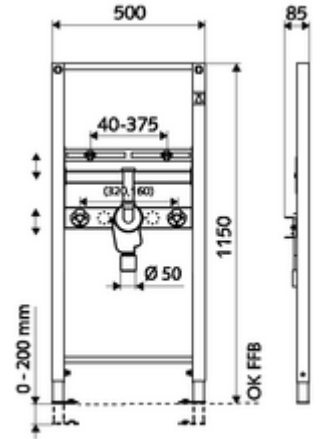

ürün numarası: 03 085 00 99

Lavabo modülü yapı yüksekliği 115 cm. İskele veya ön duvar montajı için. Duvara asılan bariyersiz lavabolar için. Yüksekliği ayarlanabilir ayaklar ve traversler içeren kendinden destekli, toz kaplama profil çelik çerçeve.

- Lavabo montaj modülü
  - 160 / 320 mm ses yalıtımlı köşe valf bağlantılı travers ve tapalar, yüksekliği ayarlanabilir
  - Lavabo sabitleme için travers 40 - 375 mm, yükseklik ayarlı
  - Yuvarlak kapak rozetli kromajlı pirinçten bağlantı dirseği
  - DIN 19541'e göre sifonun (1 1/4 x DN 50) optimum temizliği için çıkarılabilir koku tutuculu gizli sifon
  - Galvanizli, yüksekliği ayarlanabilir montaj ayakları 0 - 20 cm, kaymaz.
- Lavabo montajı için sabitleme malzemesi (sabitleme cıvatası M 12 x 110 mm, koruma hortumu, somunlar, pullar, kapaklar)
- Montaj ayakları için sabitleme malzemesi

- Werkstoff: Çerçeve Çelik
- Oberfläche: Çerçeve Toz boya kaplı
- Abmessungen: B 50 cm x H 115 cm
- Atık su bağlantısı: Ø 50 mm
- Su bağlantısı: 2x DN 15 G 1/2 AG (alt)
- Atık su gideri: Ø 50 / 40 mm (kısaltarak)
- Su gideri: 2x DN 15 G 1/2 IG

- Gewicht: 10,60 kg/Adet
- Verpackungseinheit: 1

Ön duvar montajında

Makale numarası.: 03 071 00 99

veya

Makale numarası.: 03 077 00 99

veya

Bir uyarı