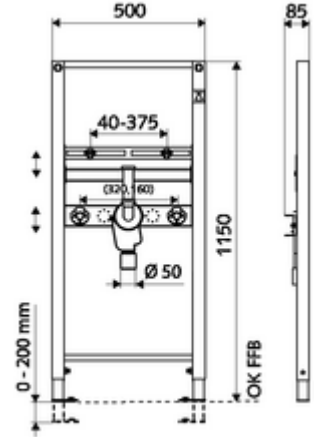

ürün numarası: 03 085 00 99

Lavabo modülü yapı yüksekliği 115 cm. İskele veya ön duvar montajı için. Duvara asılan bariyersiz lavabolar için. Yüksekliği ayarlanabilir ayaklar ve traversler içeren kendinden destekli, toz kaplama profil çelik çerçeve.

- Lavabo montaj modülü
 - 160 / 320 mm ses yalıtımlı köşe valf bağlantılı travers ve tapalar, yüksekliği ayarlanabilir
 - Lavabo sabitleme için travers 40 - 375 mm, yükseklik ayarlı
 - Yuvarlak kapak rozetli kromajlı pirinçten bağlantı dirseği
 - DIN 19541'e göre sifonun (1 1/4 x DN 50) optimum temizliği için çıkarılabilir koku tutuculu gizli sifon
 - Galvanizli, yüksekliği ayarlanabilir montaj ayakları 0 - 20 cm, kaymaz.
- Lavabo montajı için sabitleme malzemesi (sabitleme civatası M 12 x 110 mm, koruma hortumu, somunlar, pullar, kapaklar)
- Montaj ayakları için sabitleme malzemesi

- Werkstoff: Çerçeve Çelik
- Oberfläche: Çerçeve Toz boya kaplı
- Abmessungen: B 50 cm x H 115 cm
- Atık su bağlantısı: Ø 50 mm
- Su bağlantısı: 2x DN 15 G 1/2 AG (alt)
- Atık su gideri: Ø 50 / 40 mm (kısaltarak)
- Su gideri: 2x DN 15 G 1/2 IG

- Gewicht: 10,60 kg/Adet
- Verpackungseinheit: 1

Ön duvar montajında

Makale numarası.: 03 071 00 99

veya

Makale numarası.: 03 077 00 99

veya

Bir uyarı

- Yeni tasarım