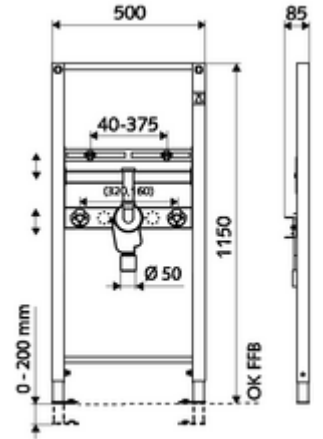

ürün numarası: 03 085 00 99

Lavabo modülü yapı yüksekliği 115 cm. İskele veya ön duvar montajı için. Duvara asılan bariyersiz lavabolar için. Yüksekliği ayarlanabilir ayaklar ve traversler içeren kendinden destekli, toz kaplama profil çelik çerçeve.

- Lavabo montaj modülü
 - 160 / 320 mm ses yalıtımlı köşe valf bağlantılı travers ve tapalar, yüksekliği ayarlanabilir
 - Lavabo sabitleme için travers 40 - 375 mm, yükseklik ayarlı
 - Yuvarlak kapak rozetli kromajlı pirinçten bağlantı dirseği
 - DIN 19541'e göre sifonun (1 1/4 x DN 50) optimum temizliği için çıkarılabilir koku tutuculu gizli sifon
 - Galvanizli, yüksekliği ayarlanabilir montaj ayakları 0 - 20 cm, kaymaz.
- Lavabo montajı için sabitleme malzemesi (sabitleme civatası M 12 x 110 mm, koruma hortumu, somunlar, pullar, kapaklar)
- Montaj ayakları için sabitleme malzemesi

- Werkstoff: Çerçeve Çelik
- Oberfläche: Çerçeve Toz boya kaplı
- Abmessungen: B 50 cm x H 115 cm
- Atık su bağlantısı: Ø 50 mm
- Su bağlantısı: 2x DN 15 G 1/2 AG (alt)
- Atık su gideri: Ø 50 / 40 mm (kısaltarak)
- Su gideri: 2x DN 15 G 1/2 IG

- Gewicht: 10,60 kg/Adet
- Verpackungseinheit: 1

Ön duvar montajında

Makale numarası.: 03 071 00 99

veya

Makale numarası.: 03 077 00 99

veya

Bir uyarı

- Yeni tasarım