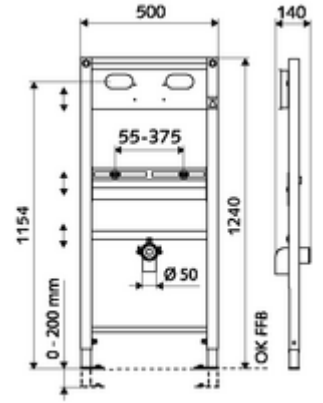

ürün numarası: 03 088 00 99

Lavabo modülü yapı yüksekliği 124 cm. İskele veya ön duvar montajı için. Yüksekliği ayarlanabilir ayaklar ve traversler içeren kendinden destekli, toz kaplama profil çelik çerçeve. SCHELL sıva altı Masterbox (lavabo) için hazır.

- Lavabo montaj modülü
 - Lavabo sabitleme için travers 40 - 375 mm, yükseklik ayarlı
 - Gider dirsekli ve tıkaçlı travers, yükseklik ayarlı
 - Masterbox için travers, yükseklik ayarlı
 - Galvanizli, yüksekliği ayarlanabilir montaj ayakları 0 - 20 cm, kaymaz.
- Lavabo montajı için sabitleme malzemesi (sabitleme civatası M 12 x 110 mm, koruma hortumu, somunlar, pullar, kapaklar)
- Montaj ayakları için sabitleme malzemesi
- Werkstoff: Çerçeve Çelik
- Oberfläche: Çerçeve Toz boya kaplı
- Abmessungen: B 50 cm x H 124 cm
- Atık su bağlantısı: Ø 50 mm
- Atık su gideri: Ø 50 / 40 mm (kısaltarak)
- Gewicht: 11,00 kg/Adet
- Verpackungseinheit: 1