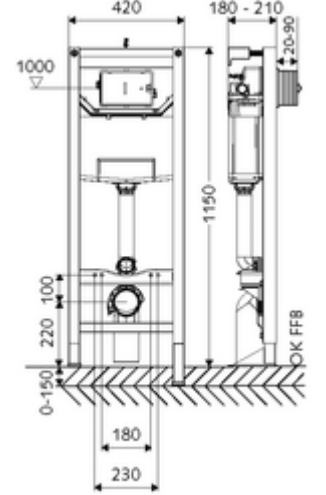

## WC modülü MONTUS Flow H Tip CS 120

12 cm sıva altı rezervuar ile birlikte WC modülü yapı yüksekliği 115 cm. Bariyersiz WC için. İskele veya ön duvar montajı için. 180 veya 230 mm montaj ölçülerine sahip duvara asılan WC'ler için. SCHELL su yönetim sistemi SWS ile ağ kurmak için uygun. SCHELL Single Control SSC üzerinden parametrelenebilir. Zaman kontrollü durgunluk deşarjı için sifon borusu ile giderli entegre yıkama musluğu. Yüksekliği ayarlanabilir ayaklar ve traversler içeren kendinden destekli, toz kaplama profil çelik çerçeve. Çift kademeli deşarj ve gecikmeli doldurma işlemi sayesinde su tasarrufu (su tasarrufu yakl. 0,5 l/deşarj). Deşarj elektronik veya mekanik tetiklenir.

- WC modülü
    - WC sıva altı rezervuar 12 cm, önden devreye alma
    - Ayar işlevli ara musluk G 1/2 AG, ses sınıfı I
    - Sifon borusu Ø 45 mm, tıkaçlı
    - Yükseklik ayarlı özel ayaklar 0 - 15 cm, kendinden destekli
  - WC bağlantı garnitürü (giriş Ø 45 mm, gider Ø 90 / 110 mm)
  - PE geçiş parçası Ø 90 / 110 mm
  - Boş boru 5 m
  - WC montajı için sabitleme malzemesi (sabitleme civatası M 12 x 200 mm, koruma hortumları, plastik flanş manşonu, somunlar, pullar, kapaklar)
  - Montaj ayakları için sabitleme malzemesi
  - Duvar konsolu seti MONTUS (150 - 210 mm)
- 
- Werkstoff: Ara musluk Pirinç, içme suyu yönetmeliğine uygun; Çerçeve Çelik
  - Çift kademeli deşarj: Tasarruf deşarj miktarı 3 l
  - Kapasite: maks. 400 kg (duvar tutucu seti MONTUS kullanımında)
  - Oberfläche: Çerçeve Toz boya kaplı
  - Abmessungen: B 42 cm x H 115 cm
  - Atık su bağlantısı: Ø 90 / 110 mm
  - Sifon borusu bağlantısı: Ø 45 mm
  - Su bağlantısı: DN 15 R 1/2 AG (alt)
  - Atık su gideri: Ø 90 / 110 mm
- 
- Gewicht: 17,44 kg/Adet
  - Verpackungseinheit: 1