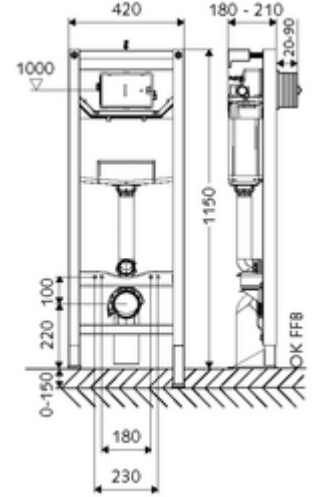

ürün numarası: 03 037 00 99

WC modülü MONTUS Flow H Tip CS 120

12 cm sıva altı rezervuar ile birlikte WC modülü yapı yüksekliği 115 cm. Bariyersiz WC için. İskele veya ön duvar montajı için. 180 veya 230 mm montaj ölçülerine sahip duvara asılan WC'ler için. SCHELL su yönetim sistemi SWS ile ağ kurmak için uygun. SCHELL Single Control SSC üzerinden parametrelenebilir. Zaman kontrollü durgunluk deşarjı için sifon borusu ile giderli entegre yıkama musluğu. Yüksekliği ayarlanabilir ayaklar ve traversler içeren kendinden destekli, toz kaplama profil çelik çerçeve. Çift kademeli deşarj ve gecikmeli doldurma işlemi sayesinde su tasarrufu (su tasarrufu yakl. 0,5 l/deşarj). Deşarj elektronik veya mekanik tetiklenir.

- WC modülü
 - WC sıva altı rezervuar 12 cm, önden devreye alma
 - Ayar işlevli ara musluk G 1/2 AG, ses sınıfı I
 - Sifon borusu Ø 45 mm, tıkaçlı
 - Yükseklik ayarlı özel ayaklar 0 - 15 cm, kendinden destekli
 - WC bağlantı garnitürü (giriş Ø 45 mm, gider Ø 90 / 110 mm)
 - PE geçiş parçası Ø 90 / 110 mm
 - Boş boru 5 m
 - WC montajı için sabitleme malzemesi (sabitleme civatası M 12 x 200 mm, koruma hortumları, plastik flanş manşonu, somunlar, pullar, kapaklar)
 - Montaj ayakları için sabitleme malzemesi
 - Duvar konsolu seti MONTUS (150 - 210 mm)
-
- Werkstoff: Ara musluk Piringç, içme suyu yönetmeliğine uygun; Çerçeve Çelik
 - Çift kademeli deşarj: Tasarruf deşarj miktarı 3 l
 - Kapasite: maks. 400 kg (duvar tutucu seti MONTUS kullanımında)
 - Oberfläche: Çerçeve Toz boya kaplı
 - Abmessungen: B 42 cm x H 115 cm
 - Atık su bağlantısı: Ø 90 / 110 mm
 - Sifon borusu bağlantısı: Ø 45 mm
 - Su bağlantısı: DN 15 R 1/2 AG (alt)
 - Atık su gideri: Ø 90 / 110 mm
-
- Gewicht: 17,44 kg/Adet
 - Verpackungseinheit: 1