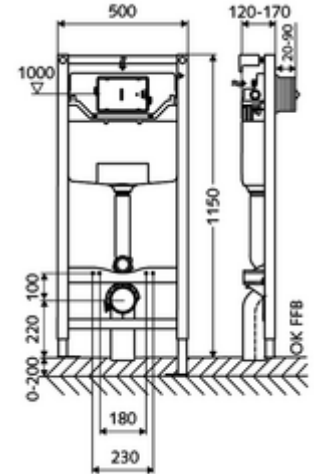

## Tip C 120

12 cm sıva altı rezervuar ile birlikte WC modülü yapı yüksekliği 115 cm. İskele veya ön duvar montajı için. SCHELL su yönetim sistemi SWS ile ağ kurmak için uygun. SCHELL Single Control SSC üzerinden parametrelenebilir. Zaman kontrollü durgunluk deşarjı için sifon borusu ile giderli entegre yıkama musluğu. 180 veya 230 mm montaj ölçülerine sahip duvara asılan WC'ler için. Yüksekliği ayarlanabilir ayaklar içeren kendinden destekli, toz kaplama profil çelik çerçeve. Çift kademeli deşarj ve gecikmeli doldurma işlemi sayesinde su tasarrufu (su tasarrufu yakl. 0,5 l/deşarj). Deşarj elektronik veya mekanik tetiklenir.

- WC modülü
    - WC sıva altı rezervuar 12 cm, önden devreye alma
    - Ayar işlevli ara musluk G 1/2 AG, ses sınıfı I
    - Sifon borusu Ø 45 mm, tıkaçlı
    - Galvanizli, yüksekliği ayarlanabilir montaj ayakları 0 - 20 cm, kaymaz.
  - Geçiş parçası Ø 90 / 110 mm
  - WC bağlantı garnitürü (giriş Ø 45 mm, gider Ø 90 / 110 mm)
  - Boş boru 5 m
  - Uzatma kablosu 5m
  - WC montajı için sabitleme malzemesi (sabitleme civatası M 12 x 200 mm, koruma hortumları, plastik flanş manşonu, somunlar, pullar, kapaklar)
  - Montaj ayakları için sabitleme malzemesi
- 
- Werkstoff: Ara musluk Piringç, içme suyu yönetmeliğine uygun; Çerçeve Çelik
  - Çift kademeli deşarj: Tasarruf deşarj miktarı 3 l
  - Kapasite: maks. 400 kg (duvar tutucu seti MONTUS kullanımında)
  - Oberfläche: Çerçeve Toz boya kaplı
  - Abmessungen: B 50 cm x H 115 cm
  - Atık su bağlantısı: Ø 90 / 110 mm
  - Sifon borusu bağlantısı: Ø 45 mm
  - Su bağlantısı: DN 15 R 1/2 AG (orta arka taraf)
  - Atık su gideri: Ø 90 / 110 mm
- 
- Gewicht: 13,04 kg/Adet
  - Verpackungseinheit: 1