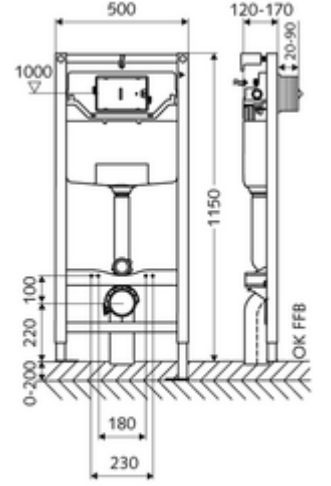

## Tip C 120

12 cm sıva altı rezervuar ile birlikte WC modülü yapı yüksekliği 115 cm. İskele veya ön duvar montajı için. 180 veya 230 mm montaj ölçülerine sahip duvara asılan WC'ler için. Yüksekliği ayarlanabilir ayaklar içeren kendinden destekli, toz kaplama profil çelik çerçeve. Çift kademeli deşarj ve gecikmeli doldurma işlemi sayesinde su tasarrufu (su tasarrufu yakl. 0,5 l/deşarj). Deşarj elektronik veya mekanik tetiklenir.

- WC modülü
    - WC sıva altı rezervuar 12 cm, önden devreye alma
    - Ayar işlevli ara musluk G 1/2 AG, ses sınıfı I
    - Sifon borusu Ø 45 mm, tıkaçlı
    - Galvanizli, yüksekliği ayarlanabilir montaj ayakları 0 - 20 cm, kaymaz.
  - PP gider dirseği Ø 90 / 90 mm, tıkaçlı
  - Geçiş parçası Ø 90 / 110 mm
  - WC bağlantı garnitürü (giriş Ø 45 mm, gider Ø 90 / 110 mm)
  - WC montajı için sabitleme malzemesi (sabitleme civatası M 12 x 200 mm, koruma hortumları, plastik flanş manşonu, somunlar, pullar, kapaklar)
  - Montaj ayakları için sabitleme malzemesi
- 
- Çift kademeli deşarj: Tasarruf deşarj miktarı 3 l
  - Kapasite: maks. 400 kg (duvar tutucu seti MONTUS kullanımında)
  - Werkstoff: Çerçeve Çelik
  - Oberfläche: Çerçeve Toz boya kaplı
  - Abmessungen: B 50 cm x H 115 cm
  - Atık su bağlantısı: Ø 90 / 110 mm
  - Sifon borusu bağlantısı: Ø 45 mm
  - Su bağlantısı: DN 15 R 1/2 AG (orta arka taraf)
  - Atık su gideri: Ø 90 / 110 mm
  - : Belgaqua, NF