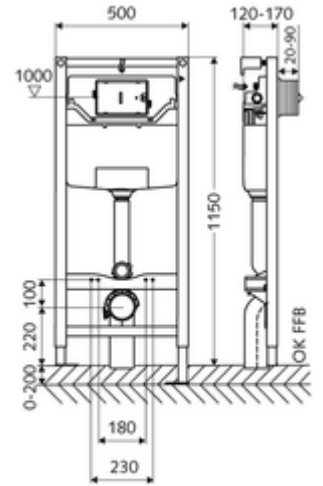

## Tip C 120

12 cm sıva altı rezervuar ile birlikte WC modülü yapı yüksekliği 115 cm. İskele veya ön duvar montajı için. 180 veya 230 mm montaj ölçülerine sahip duvara asılan WC'ler için. Yüksekliği ayarlanabilir ayaklar içeren kendinden destekli, toz kaplama profil çelik çerçeve. Çift kademeli deşarj ve gecikmeli doldurma işlemi sayesinde su tasarrufu (su tasarrufu yakl. 0,5 l/deşarj). Deşarj elektronik veya mekanik tetiklenir.

- WC modülü
    - WC sıva altı rezervuar 12 cm, önden devreye alma
    - Ayar işlevli ara musluk G 1/2 AG, ses sınıfı I
    - Sifon borusu Ø 45 mm, tıkaçlı
    - Galvanizli, yüksekliği ayarlanabilir montaj ayakları 0 - 20 cm, kaymaz.
  - PP gider dirseği Ø 90 / 90 mm, tıkaçlı
  - Geçiş parçası Ø 90 / 110 mm
  - WC bağlantı garnitürü (giriş Ø 45 mm, gider Ø 90 / 110 mm)
  - WC montajı için sabitleme malzemesi (sabitleme civatası M 12 x 200 mm, koruma hortumları, plastik flanş manşonu, somunlar, pullar, kapaklar)
  - Montaj ayakları için sabitleme malzemesi
- 
- Çift kademeli deşarj: Tasarruf deşarj miktarı 3 l
  - Kapasite: maks. 400 kg (duvar tutucu seti MONTUS kullanımında)
  - Werkstoff: Çerçeve Çelik
  - Oberfläche: Çerçeve Toz boya kaplı
  - Abmessungen: B 50 cm x H 115 cm
  - Atık su bağlantısı: Ø 90 / 110 mm
  - Sifon borusu bağlantısı: Ø 45 mm
  - Su bağlantısı: DN 15 R 1/2 AG (orta arka taraf)
  - Atık su gideri: Ø 90 / 110 mm
  - : Belgaqua