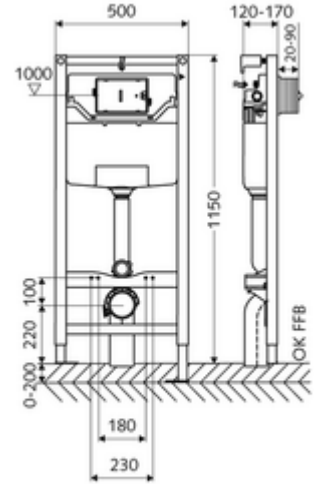

## Tip C 120

12 cm sıva altı rezervuar ile birlikte WC modülü yapı yüksekliği 115 cm. İskele veya ön duvar montajı için. 180 veya 230 mm montaj ölçülerine sahip duvara asılan WC'ler için. Yüksekliği ayarlanabilir ayaklar içeren kendinden destekli, toz kaplama profil çelik çerçeve. Çift kademeli deşarj ve gecikmeli doldurma işlemi sayesinde su tasarrufu (su tasarrufu yakl. 0,5 l/deşarj). Deşarj elektronik veya mekanik tetiklenir.

- WC modülü
    - WC sıva altı rezervuar 12 cm, önden devreye alma
    - Ayar işlevli ara musluk G 1/2 AG, ses sınıfı I
    - Sifon borusu Ø 45 mm, tıkaçlı
    - Galvanizli, yüksekliği ayarlanabilir montaj ayakları 0 - 20 cm, kaymaz.
  - PP gider dirseği Ø 90 / 90 mm, tıkaçlı
  - Geçiş parçası Ø 90 / 110 mm
  - WC bağlantı garnitürü (giriş Ø 45 mm, gider Ø 90 / 110 mm)
  - WC montajı için sabitleme malzemesi (sabitleme civatası M 12 x 200 mm, koruma hortumları, plastik flanş manşonu, somunlar, pullar, kapaklar)
  - Montaj ayakları için sabitleme malzemesi
- 
- Çift kademeli deşarj: Tasarruf deşarj miktarı 3 l
  - Kapasite: maks. 400 kg (duvar tutucu seti MONTUS kullanımında)
  - Werkstoff: Çerçeve Çelik
  - Oberfläche: Çerçeve Toz boya kaplı
  - Abmessungen: B 50 cm x H 115 cm
  - Atık su bağlantısı: Ø 90 / 110 mm
  - Sifon borusu bağlantısı: Ø 45 mm
  - Su bağlantısı: DN 15 R 1/2 AG (orta arka taraf)
  - Atık su gideri: Ø 90 / 110 mm
  - : Belgaqua, NF