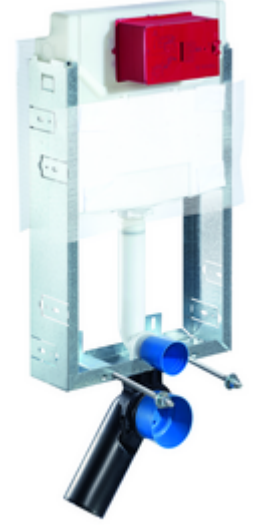

ürün numarası: 03 058 00 99

Tip C-N 120

12 cm sıva altı rezervuar ile birlikte WC modülü. Islak yapıda genişletme, altyapı ve dönüştürme için. 180 veya 230 mm montaj ölçülerine sahip duvara asılan WC'ler için. U biçimli, kendinden destekli olmayan, galvanize çelik çerçeve. Çift kademelideşarj ve gecikmeli doldurma işlemi sayesinde su tasarrufu (su tasarrufu yakl. 0,5 l/deşarj).

- WC modülü
 - WC sıva altı rezervuar 12 cm, önden devreye alma
 - Ayar işlevli ara musluk G 1/2 AG, ses sınıfı I
 - Sifon borusu Ø 45 mm, tıkaçlı
 - Geçiş parçası Ø 90 / 110 mm
 - WC bağlantı garnitürü (giriş Ø 45 mm, gider Ø 90 / 110 mm)
 - PP gider dirseği Ø 90 / 90 mm, tıkaçlı
 - WC montajı için sabitleme malzemesi (sabitleme civatası M 12 x 200 mm, koruma hortumları, plastik flanş manşonu, somunlar, pullar, kapaklar)
 - Sıva tabanı paspası
 - Duvar montajı için sabitleme malzemesi
-
- Çift kademelideşarj: Tasarrufdeşarj miktarı 3 l
 - Werkstoff: Çerçeve Çelik
 - Oberfläche: Çerçeve çinko kaplama
 - Abmessungen: B 42 cm x H 77 cm
 - Atık su bağlantısı: Ø 90 / 110 mm
 - Sifon borusu bağlantısı: Ø 45 mm
 - Su bağlantısı: DN 15 R 1/2 AG (orta arka taraf)
 - Atık su gideri: Ø 90 / 110 mm
 - : Belgaqua, NF
-
- Gewicht: 8,64 kg/Adet
 - Verpackungseinheit: 1