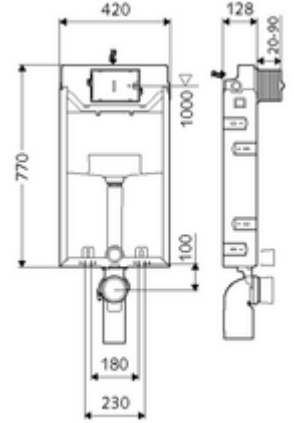

ürün numarası: 03 058 00 99

Tip C-N 120

12 cm sıva altı rezervuar ile birlikte WC modülü. Islak yapıda genişletme, altyapı ve dönüştürme için. 180 veya 230 mm montaj ölçülerine sahip duvara asılan WC'ler için. U biçimli, kendinden destekli olmayan, galvanize çelik çerçeve. Çift kademeli deşarj ve gecikmeli doldurma işlemi sayesinde su tasarrufu (su tasarrufu yakl. 0,5 l/deşarj).

- WC modülü
 - WC sıva altı rezervuar 12 cm, önden devreye alma
 - Ayar işlevli ara musluk G 1/2 AG, ses sınıfı I
 - Sifon borusu Ø 45 mm, tıkaçlı
 - Geçiş parçası Ø 90 / 110 mm
 - WC bağlantı garnitürü (giriş Ø 45 mm, gider Ø 90 / 110 mm)
 - PP gider dirseği Ø 90 / 90 mm, tıkaçlı
 - WC montajı için sabitleme malzemesi (sabitleme civatası M 12 x 200 mm, koruma hortumları, plastik flanş manşonu, somunlar, pullar, kapaklar)
 - Sıva tabanı paspası
 - Duvar montajı için sabitleme malzemesi
-
- Çift kademeli deşarj: Tasarruf deşarj miktarı 3 l
 - Werkstoff: Çerçeve Çelik
 - Oberfläche: Çerçeve çinko kaplama
 - Abmessungen: B 42 cm x H 77 cm
 - Atık su bağlantısı: Ø 90 / 110 mm
 - Sifon borusu bağlantısı: Ø 45 mm
 - Su bağlantısı: DN 15 R 1/2 AG (orta arka taraf)
 - Atık su gideri: Ø 90 / 110 mm
 - : Belgaqua