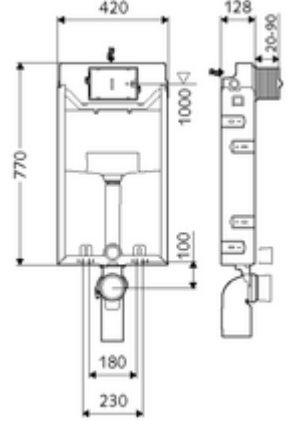

ürün numarası: 03 058 00 99

Tip C-N 120

12 cm sıva altı rezervuar ile birlikte WC modülü. Islak yapıda genişletme, altyapı ve dönüştürme için. 180 veya 230 mm montaj ölçülerine sahip duvara asılan WC'ler için. U biçimli, kendinden destekli olmayan, galvanize çelik çerçeve. Çift kademelideşarj ve gecikmeli doldurma işlemi sayesinde su tasarrufu (su tasarrufu yakl. 0,5 l/deşarj).

- WC modülü
 - WC sıva altı rezervuar 12 cm, önden devreye alma
 - Ayar işlevli ara musluk G 1/2 AG, ses sınıfı I
 - Sifon borusu Ø 45 mm, tıkaçlı
 - Geçiş parçası Ø 90 / 110 mm
 - WC bağlantı garnitürü (giriş Ø 45 mm, gider Ø 90 / 110 mm)
 - PP gider dirseği Ø 90 / 90 mm, tıkaçlı
 - WC montajı için sabitleme malzemesi (sabitleme civatası M 12 x 200 mm, koruma hortumları, plastik flanş manşonu, somunlar, pullar, kapaklar)
 - Sıva tabanı paspası
 - Duvar montajı için sabitleme malzemesi
-
- Çift kademelideşarj: Tasarrufdeşarj miktarı 3 l
 - Werkstoff: Çerçeve Çelik
 - Oberfläche: Çerçeve çinko kaplama
 - Abmessungen: B 42 cm x H 77 cm
 - Atık su bağlantısı: Ø 90 / 110 mm
 - Sifon borusu bağlantısı: Ø 45 mm
 - Su bağlantısı: DN 15 R 1/2 AG (orta arka taraf)
 - Atık su gideri: Ø 90 / 110 mm
 - : Belgaqua, NF
-
- Gewicht: 8,64 kg/Adet
 - Verpackungseinheit: 1