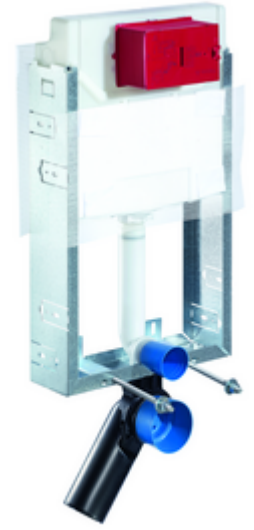

ürün numarası: 03 058 00 99

Tip C-N 120

12 cm sıva altı rezervuar ile birlikte WC modülü. Islak yapıda genişletme, altyapı ve dönüştürme için. 180 veya 230 mm montaj ölçülerine sahip duvara asılan WC'ler için. U biçimli, kendinden destekli olmayan, galvanize çelik çerçeve. Çift kademeli deşarj ve gecikmeli doldurma işlemi sayesinde su tasarrufu (su tasarrufu yakl. 0,5 l/deşarj).

- WC modülü
 - WC sıva altı rezervuar 12 cm, önden devreye alma
 - Ayar işlevli ara musluk G 1/2 AG, ses sınıfı I
 - Sifon borusu Ø 45 mm, tıkaçlı
 - Geçiş parçası Ø 90 / 110 mm
 - WC bağlantı garnitürü (giriş Ø 45 mm, gider Ø 90 / 110 mm)
 - PP gider dirseği Ø 90 / 90 mm, tıkaçlı
 - WC montajı için sabitleme malzemesi (sabitleme civatası M 12 x 200 mm, koruma hortumları, plastik flanş manşonu, somunlar, pullar, kapaklar)
 - Sıva tabanı paspası
 - Duvar montajı için sabitleme malzemesi
-
- Çift kademeli deşarj: Tasarruf deşarj miktarı 3 l
 - Werkstoff: Çerçeve Çelik
 - Oberfläche: Çerçeve çinko kaplama
 - Abmessungen: B 42 cm x H 77 cm
 - Atık su bağlantısı: Ø 90 / 110 mm
 - Sifon borusu bağlantısı: Ø 45 mm
 - Su bağlantısı: DN 15 R 1/2 AG (orta arka taraf)
 - Atık su gideri: Ø 90 / 110 mm
 - : Belgaqua