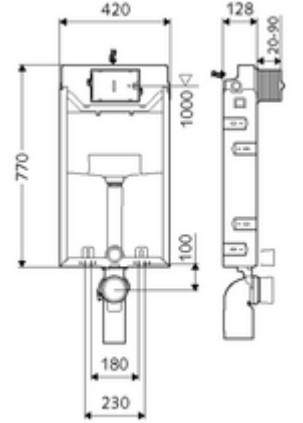

ürün numarası: 03 058 00 99

Tip C-N 120

12 cm sıva altı rezervuar ile birlikte WC modülü. Islak yapıda genişletme, altyapı ve dönüştürme için. 180 veya 230 mm montaj ölçülerine sahip duvara asılan WC'ler için. U biçimli, kendinden destekli olmayan, galvanize çelik çerçeve. Çift kademeli deşarj ve gecikmeli doldurma işlemi sayesinde su tasarrufu (su tasarrufu yakl. 0,5 l/deşarj).

- WC modülü
 - WC sıva altı rezervuar 12 cm, önden devreye alma
 - Ayar işlevli ara musluk G 1/2 AG, ses sınıfı I
 - Sifon borusu Ø 45 mm, tıkaçlı
 - Geçiş parçası Ø 90 / 110 mm
 - WC bağlantı garnitürü (giriş Ø 45 mm, gider Ø 90 / 110 mm)
 - PP gider dirseği Ø 90 / 90 mm, tıkaçlı
 - WC montajı için sabitleme malzemesi (sabitleme civatası M 12 x 200 mm, koruma hortumları, plastik flanş manşonu, somunlar, pullar, kapaklar)
 - Sıva tabanı paspası
 - Duvar montajı için sabitleme malzemesi
-
- Çift kademeli deşarj: Tasarruf deşarj miktarı 3 l
 - Werkstoff: Çerçeve Çelik
 - Oberfläche: Çerçeve çinko kaplama
 - Abmessungen: B 42 cm x H 77 cm
 - Atık su bağlantısı: Ø 90 / 110 mm
 - Sifon borusu bağlantısı: Ø 45 mm
 - Su bağlantısı: DN 15 R 1/2 AG (orta arka taraf)
 - Atık su gideri: Ø 90 / 110 mm
 - : Belgaqua, NF