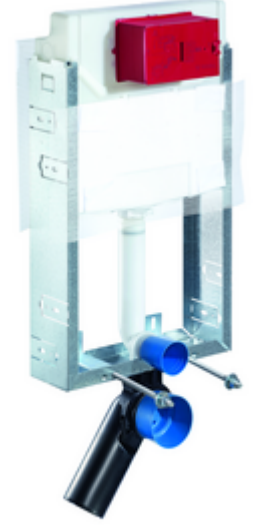

ürün numarası: 03 058 00 99

Tip C-N 120

12 cm sıva altı rezervuar ile birlikte WC modülü. Islak yapıda genişletme, altyapı ve dönüştürme için. 180 veya 230 mm montaj ölçülerine sahip duvara asılan WC'ler için. U biçimli, kendinden destekli olmayan, galvanize çelik çerçeve. Çift kademeli deşarj ve gecikmeli doldurma işlemi sayesinde su tasarrufu (su tasarrufu yakl. 0,5 l/deşarj).

- WC modülü
 - WC sıva altı rezervuar 12 cm, önden devreye alma
 - Ayar işlevli ara musluk G 1/2 AG, ses sınıfı I
 - Sifon borusu Ø 45 mm, tıkaçlı
 - Geçiş parçası Ø 90 / 110 mm
 - WC bağlantı garnitürü (giriş Ø 45 mm, gider Ø 90 / 110 mm)
 - PP gider dirseği Ø 90 / 90 mm, tıkaçlı
 - WC montajı için sabitleme malzemesi (sabitleme civatası M 12 x 200 mm, koruma hortumları, plastik flanş manşonu, somunlar, pullar, kapaklar)
 - Sıva tabanı paspası
 - Duvar montajı için sabitleme malzemesi
-
- Çift kademeli deşarj: Tasarruf deşarj miktarı 3 l
 - Werkstoff: Çerçeve Çelik
 - Oberfläche: Çerçeve çinko kaplama
 - Abmessungen: B 42 cm x H 77 cm
 - Atık su bağlantısı: Ø 90 / 110 mm
 - Sifon borusu bağlantısı: Ø 45 mm
 - Su bağlantısı: DN 15 R 1/2 AG (orta arka taraf)
 - Atık su gideri: Ø 90 / 110 mm
 - : Belgaqua, NF