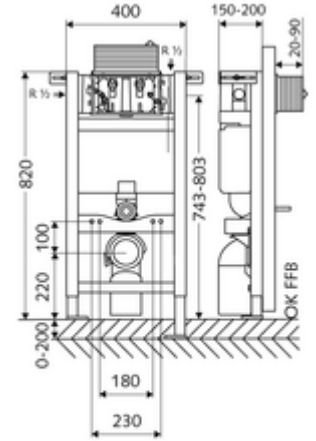

Makale numarası.: 03 001 00 99

Mekanik tetikleme için

Makale numarası.: 03 119 06 99
Makale numarası.: 03 119 64 99
Makale numarası.: 03 119 15 99
Makale numarası.: 03 120 64 99
Makale numarası.: 03 120 06 99
Makale numarası.: 03 120 15 99
Makale numarası.: 03 121 64 99
Makale numarası.: 03 121 06 99
Makale numarası.: 03 121 15 99
Makale numarası.: 03 122 06 99

veya
veya
veya
veya
veya
veya
veya
veya
veya
veya