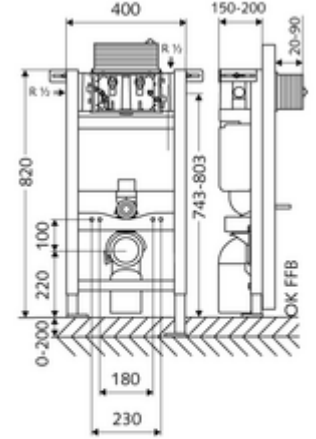

ürün numarası: 03 060 00 99

Tip 820 C, üstten veya önden çalıştırma.

15 cm sıva altı rezervuar ile birlikte WC modülü yapı yüksekliği 82 cm. İskele veya ön duvar montajı için. 180 veya 230 mm montaj ölçülerine sahip duvara asılan WC'ler için. Yüksekliği ayarlanabilir ayaklar içeren kendinden destekli, toz kaplama profil çelik çerçeve. Çift kademeli deşarj ve gecikmeli doldurma işlemi sayesinde su tasarrufu (su tasarrufu yakl. 0,5 l/deşarj).

- WC modülü
 - WC sıva altı rezervuar 15 cm, üstten veya önden devreye alma
 - Ayar işlevli ara musluk G 1/2 AG, ses sınıfı I
 - Sifon borusu Ø 45 mm, tıkaçlı
 - Yükseklik ayarlı montaj ayakları 0 - 20 cm
 - Geçiş parçası Ø 90 / 110 mm
 - WC bağlantı garnitürü (giriş Ø 45 mm, gider Ø 90 / 110 mm)
 - PP gider dirseği Ø 90 / 90 mm, tıkaçlı
 - WC montajı için sabitleme malzemesi (sabitleme civatası M 12 x 200 mm, koruma hortumları, plastik flanş manşonu, somunlar, pullar, kapaklar)
 - Montaj ayakları için sabitleme malzemesi
-
- Çift kademeli deşarj: Tasarruf deşarj miktarı 3 l
 - Kapasite: maks. 400 kg
 - Werkstoff: Çerçeve Çelik
 - Oberfläche: Çerçeve Toz boya kaplı
 - Abmessungen: B 40 cm x H 82 cm
 - Atık su bağlantısı: Ø 90 / 110 mm
 - Sifon borusu bağlantısı: Ø 45 mm
 - Su bağlantısı: DN 15 R 1/2 AG (arka, üst, yan)
 - Atık su gideri: Ø 90 / 110 mm
 - : Belgaqua, NF
-
- Gewicht: 11,60 kg/Adet
 - Verpackungseinheit: 1