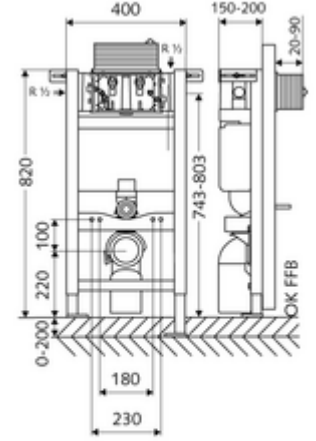

Makale numarası.: 03 001 00 99

Mekanik tetikleme için

Makale numarası.: 03 119 06 99
Makale numarası.: 03 119 64 99
Makale numarası.: 03 119 15 99
Makale numarası.: 03 120 64 99
Makale numarası.: 03 120 06 99
Makale numarası.: 03 120 15 99
Makale numarası.: 03 121 64 99
Makale numarası.: 03 121 06 99
Makale numarası.: 03 121 15 99
Makale numarası.: 03 122 06 99

veya
veya
veya
veya
veya
veya
veya
veya
veya
veya