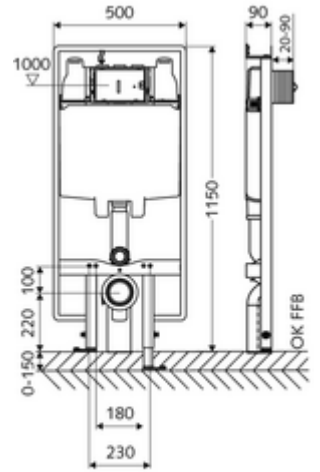

## Tip C 90

8 cm sıva altı rezervuar ile birlikte WC modülü yapı yüksekliği 115 cm. Düz iskele veya sıva üstü montaj için. 180 veya 230 mm montaj ölçülerine sahip duvara asılan WC'ler için. Yüksekliği ayarlanabilir ayaklar içeren kendinden destekli, toz kaplama profil çelik çerçeve. Çift kademeli deşarj ve gecikmeli doldurma işlemi sayesinde su tasarrufu (su tasarrufu yakl. 0,5 l/deşarj).

- WC modülü
    - WC sıva altı rezervuar 8 cm, önden devreye alma
    - Ayar işlevli ara musluk G 1/2 AG, ses sınıfı I
    - Sifon borusu Ø 45 mm, tıkaçlı
    - Yükseklik ayarlı montaj ayakları 0 - 15 cm
  - Geçiş parçası Ø 90 / 110 mm
  - WC bağlantı garnitürü (giriş Ø 45 mm, gider Ø 90 / 110 mm)
  - PP gider dirseği Ø 90 / 90 mm, tıkaçlı
  - WC montajı için sabitleme malzemesi (sabitleme civatası M 12 x 200 mm, koruma hortumları, plastik flanş manşonu, somunlar, pullar, kapaklar)
  - Montaj ayakları için sabitleme malzemesi
- Çift kademeli deşarj: Tasarruf deşarj miktarı 3 l, Ana deşarj miktarı 6 / 7 l ayarlanabilir (6 l fabrika ayarı)
  - Werkstoff: Çerçeve Çelik
  - Oberfläche: Çerçeve Toz boya kaplı
  - Abmessungen: B 50 cm x H 115 cm
  - Atık su bağlantısı: Ø 90 / 110 mm
  - Sifon borusu bağlantısı: Ø 45 mm
  - Su bağlantısı: DN 15 R 1/2 AG (üst)
  - Atık su gideri: Ø 90 / 110 mm
  - : Belgaqua
- Gewicht: 13,52 kg/Adet
  - Verpackungseinheit: 1