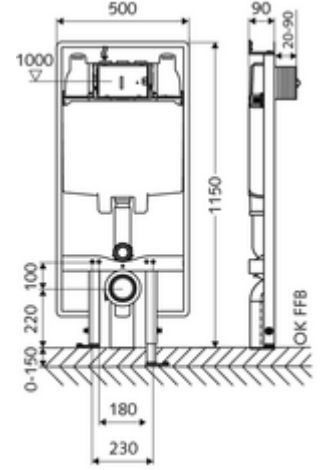

ürün numarası: 03 061 00 99

Tip C 90

8 cm sıva altı rezervuar ile birlikte WC modülü yapı yüksekliği 115 cm. Düz iskele veya sıva üstü montaj için. 180 veya 230 mm montaj ölçülerine sahip duvara asılan WC'ler için. Yüksekliği ayarlanabilir ayaklar içeren kendinden destekli, toz kaplama profil çelik çerçeve. Çift kademeli deşarj ve gecikmeli doldurma işlemi sayesinde su tasarrufu (su tasarrufu yakl. 0,5 l/deşarj).

- WC modülü
 - WC sıva altı rezervuar 8 cm, önden devreye alma
 - Ayar işlevli ara musluk G 1/2 AG, ses sınıfı I
 - Sifon borusu Ø 45 mm, tıkaçlı
 - Yükseklik ayarlı montaj ayakları 0 - 15 cm
 - Geçiş parçası Ø 90 / 110 mm
 - WC bağlantı garnitürü (giriş Ø 45 mm, gider Ø 90 / 110 mm)
 - PP gider dirseği Ø 90 / 90 mm, tıkaçlı
 - WC montajı için sabitleme malzemesi (sabitleme civatası M 12 x 200 mm, koruma hortumları, plastik flanş manşonu, somunlar, pullar, kapaklar)
 - Montaj ayakları için sabitleme malzemesi
- Çift kademeli deşarj: Tasarruf deşarj miktarı 3 l, Ana deşarj miktarı 6 / 7 l ayarlanabilir (6 l fabrika ayarı)
 - Werkstoff: Çerçeve Çelik
 - Oberfläche: Çerçeve Toz boya kaplı
 - Abmessungen: B 50 cm x H 115 cm
 - Atık su bağlantısı: Ø 90 / 110 mm
 - Sifon borusu bağlantısı: Ø 45 mm
 - Su bağlantısı: DN 15 R 1/2 AG (üst)
 - Atık su gideri: Ø 90 / 110 mm
 - : Belgaqua
- Gewicht: 13,52 kg/Adet
 - Verpackungseinheit: 1

veya

Bir uyarı

- Bariyersiz tuvaletler için destekli veya menteşeli destek kolları ile kullanıldığında CS 120 tipi WC modülü MONTUS (yapı genişliği: 42 cm) ile kombine edin.