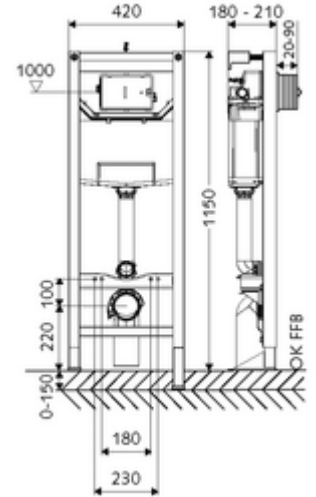

ürün numarası: 03 066 00 99

Tip CS 120

12 cm sıva altı rezervuar ile birlikte WC modülü yapı yüksekliği 115 cm. Bariyersiz WC için. İskele veya ön duvar montajı için. 180 veya 230 mm montaj ölçülerine sahip duvara asılan WC'ler için. Yüksekliği ayarlanabilir ayaklar içeren kendinden destekli, toz kaplama profil çelik çerçeve. Çift kademeli deşarj ve gecikmeli doldurma işlemi sayesinde su tasarrufu (su tasarrufu yakl. 0,5 l/deşarj). Deşarj elektronik veya mekanik tetiklenir.

- WC modülü
 - WC sıva altı rezervuar 12 cm, önden devreye alma
 - Ayar işlevli ara musluk G 1/2 AG, ses sınıfı I
 - Sifon borusu Ø 45 mm, tıkaçlı
 - Yükseklik ayarlı özel ayaklar 0 - 15 cm, kendinden destekli
 - WC bağlantı garnitürü (giriş Ø 45 mm, gider Ø 90 / 110 mm)
 - PVC gider dirseği Ø 90 / 100 mm, tıkaçlı
 - WC montajı için sabitleme malzemesi (sabitleme civatası M 12 x 200 mm, koruma hortumları, plastik flanş manşonu, somunlar, pullar, kapaklar)
 - Montaj ayakları için sabitleme malzemesi
 - Duvar konsolu seti MONTUS (150 - 210 mm)
-
- Çift kademeli deşarj: Tasarruf deşarj miktarı 3 l
 - Kapasite: maks. 400 kg (duvar tutucu seti MONTUS kullanımında)
 - Werkstoff: Çerçeve Çelik
 - Oberfläche: Çerçeve Toz boya kaplı
 - Abmessungen: B 42 cm x H 115 cm
 - Atık su bağlantısı: Ø 90 / 110 mm
 - Sifon borusu bağlantısı: Ø 45 mm
 - Su bağlantısı: DN 15 R 1/2 AG (alt)
 - Atık su gideri: Ø 90 / 110 mm
 - : Belgaqua, NF
-
- Gewicht: 17,44 kg/Adet
 - Verpackungseinheit: 1