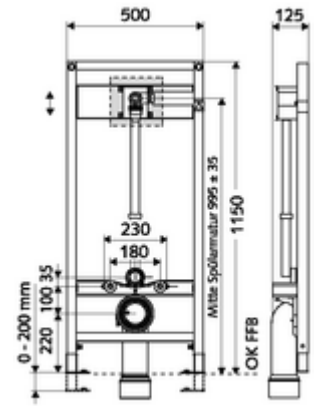

## Tip COMPACT II

Sıva altı basmalı sifon COMPACT II ile birlikte WC modülü yapı yüksekliği 115 cm. İskele veya ön duvar montajı için. 180 veya 230 mm montaj ölçülerine sahip duvara asılan WC'ler için. Yüksekliği ayarlanabilir ayaklar ve traversler içeren kendinden destekli, toz kaplama profil çelik çerçeve. Deşarj elektronik veya mekanik tetiklenir.

- WC modülü
    - Boru kesici (DIN EN 12541)
    - Sıva altı basmalı sifon COMPACT II, ön kapamalı ve sıva kapaklı, yükseklik ayarlı
    - Yükseklik ayarlı, tıkaçlı sifon borusu Ø 45 mm
    - Galvanizli, yüksekliği ayarlanabilir montaj ayakları 0 - 20 cm, kaymaz.
  - Geçiş parçası Ø 90 / 110 mm
  - WC bağlantı garnitürü (giriş Ø 45 mm, gider Ø 90 / 110 mm)
  - PP gider dirseği Ø 90 / 90 mm, tıkaçlı
  - WC montajı için sabitleme malzemesi (sabitleme civatası M 12 x 200 mm, koruma hortumları, plastik flanş manşonu, somunlar, pullar, kapaklar)
  - Montaj ayakları için sabitleme malzemesi
- 
- Fließdruck: 1,2 - 5,0 bar
  - Max. Ruhedruck: 8 bar
  - Spülstrom: 1,0 - 1,3 l/s
  - Kapasite: maks. 400 kg (duvar tutucu seti MONTUS kullanımında)
  - Werkstoff: Çerçeve Çelik; Su yolu Çinko çözünümüne mukavim pirinç, içme suyu yönetmeliğine uygun
  - Oberfläche: Çerçeve Toz boya kaplı
  - Abmessungen: B 50 cm x H 115 cm
  - Atık su bağlantısı: Ø 90 / 110 mm
  - Sifon borusu bağlantısı: Ø 45 mm
  - Su bağlantısı: DN 20 G 3/4 AG (sağ)
  - Atık su gideri: Ø 90 / 110 mm
  - : Belgaqua
- 
- Gewicht: 12,30 kg/Adet
  - Verpackungseinheit: 1