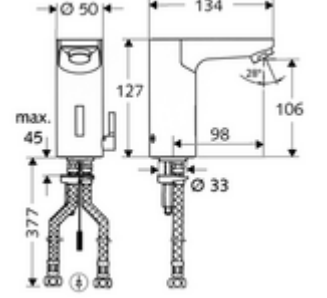

ürün numarası: 00 206 06 99

HD-M - Yüksek basınç karma su

Kızılötesi sensör kumandalı. Özel güç kaynağı. SCHELL su yönetim sistemi SWS ile ağ kurmak için uygun. SCHELL Single Control SSC üzerinden parametrelenebilir.

- Kızılötesi sensör tek delikli armatür
 - Termostat
 - Kızılötesi sensör elektronik, programlanabilir
 - 6V ön filtreli selenoid valf
 - Akış regülatörü
 - Bağlantı kablosu 250 mm, 3 kutuplu konnektörlü, koruma sınıfı IP 65
- 2 esnek bağlantı hortumu Clean-Fix S G 3/8 IG x 380 mm, entegre çekvalf (Çekvalf, EN 1717: EB) ve ön filtre ile
- Lavabo montajı için sabitleme malzemesi
- Einstellmöglichkeiten über SWS SSC
 - Sensör kapsama alanı (kısa / orta / uzun)
 - Yakın refleks üzerinden programlama (Kapalı / Açık)
 - Maks. çalışma süresi (1 - 360 s)
 - Artçı çalışma süresi (0,6 - 60 s)
 - Durgunluk deşarjı (Kapalı / 5 - 600 s, son deşarjdan sonra her 1 - 240 h / her 1- 240 h)
 - Termal dezenfeksiyon için sürekli deşarj, haşlanma korumalı (Kapalı / 15 s - 600 s)
 - Sürekli akış (Kapalı / 15 - 600 s)
 - Enerji tasarruf modu (Kapalı / son kullanımdan sonra 1 - 254 h)
 - Temizlik durdur (Kapalı / 60 - 360 s)
- Einstellmöglichkeiten über Nahreflex
 - Sensör kapsama alanı (kısa / orta / uzun)
 - Durgunluk deşarjı (Kapalı / 30 s, son deşarjdan sonra her 24 h / her 24 h)
 - Termal dezenfeksiyon için sürekli deşarj, haşlanma korumalı (Kapalı / 300 s / 120 s)
 - Temizlik durdur (Kapalı / 60 s)
- Durchfluss: Durchfluss druckunabhängig, max.: 5 l/min
- Fließdruck: 1,0 - 5,0 bar
- Max. Ruhedruck: 8 bar
- Maks. işletim sıcaklığı: 70 °C (80 °C termal dezenfeksiyon için)
- Werkstoff: Mahfaza Pirinç, içme suyu yönetmeliğine uygun
- Oberfläche: Krom
- Bağlantı: 2x G 3/8 IG
- : P-IX 19116/IZ, Belgaqua
- Durchflussklasse: Z
- Gewicht: 1,88 kg/Adet
- Verpackungseinheit: 1