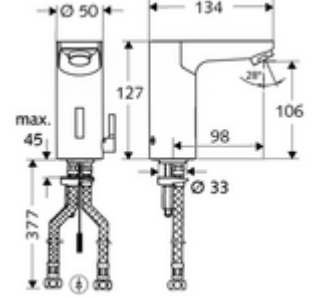

## HD-M - Yüksek basınç karma su

Kızılötesi sensör kumandalı. Özel güç kaynağı. SCHELL su yönetim sistemi SWS ile ağ kurmak için uygun. SCHELL Single Control SSC üzerinden parametrelenebilir.

- Kızılötesi sensör tek delikli armatür
  - Termostat
  - Kızılötesi sensör elektronik, programlanabilir
  - 6V ön filtreli selenoid valf
  - Akış regülatörü
  - Bağlantı kablosu 250 mm, 3 kutuplu konnektörlü, koruma sınıfı IP 65
- 2 esnek bağlantı hortumu Clean-Fix S G 3/8 IG x 380 mm, entegre çekvalf (Çekvalf, EN 1717: EB) ve ön filtre ile
- Lavabo montajı için sabitleme malzemesi
- Einstellmöglichkeiten über SWS SSC
  - Sensör kapsama alanı (kısa / orta / uzun)
  - Yakın refleks üzerinden programlama (Kapalı / Açık)
  - Maks. çalışma süresi (1 - 360 s)
  - Artçı çalışma süresi (0,6 - 60 s)
  - Durgunluk deşarjı (Kapalı / 5 - 600 s, son deşarjdan sonra her 1 - 240 h / her 1- 240 h)
  - Termal dezenfeksiyon için sürekli deşarj, haşlanma korumalı (Kapalı / 15 s - 600 s)
  - Sürekli akış (Kapalı / 15 - 600 s)
  - Enerji tasarruf modu (Kapalı / son kullanımdan sonra 1 - 254 h)
  - Temizlik durdur (Kapalı / 60 - 360 s)
- Einstellmöglichkeiten über Nahreflex
  - Sensör kapsama alanı (kısa / orta / uzun)
  - Durgunluk deşarjı (Kapalı / 30 s, son deşarjdan sonra her 24 h / her 24 h)
  - Termal dezenfeksiyon için sürekli deşarj, haşlanma korumalı (Kapalı / 300 s / 120 s)
  - Temizlik durdur (Kapalı / 60 s)
- Durchfluss: Durchfluss druckunabhängig, max.: 5 l/min
- Fließdruck: 1,0 - 5,0 bar
- Max. Ruhedruck: 8 bar
- Maks. işletim sıcaklığı: 70 °C (80 °C termal dezenfeksiyon için)
- Werkstoff: Mahfaza Pirinç, içme suyu yönetmeliğine uygun
- Oberfläche: Krom
- Bağlantı: 2x G 3/8 IG
- : P-IX 19116/IZ, Belgaqua
- Durchflussklasse: Z
- Gewicht: 1,88 kg/Adet
- Verpackungseinheit: 1