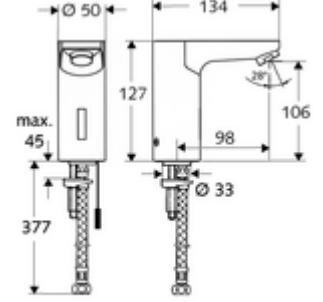

ürün numarası: 00 207 06 99

HD-K - Yüksek basınç / karıştırılmış su

Kızılötesi sensör kumandalı. Özel güç kaynağı. SCHELL su yönetim sistemi SWS ile ağ kurmak için uygun. SCHELL Single Control SSC üzerinden parametrelenebilir.

- Kızılötesi sensör tek delikli armatür
 - Kızılötesi sensör elektronik, programlanabilir
 - 6V ön filtreli selenoid valf
 - Akış regülatörü
 - Bağlantı kablosu 250 mm, 3 kutuplu konnektörlü, koruma sınıfı IP 65
- Esnek bağlantı hortumu Clean-Fix S G 3/8 IG x 380 mm, ön filtre ile
- Lavabo montajı için sabitleme malzemesi

- Einstellmöglichkeiten über SWS SSC
 - Sensör kapsama alanı (kısa / orta / uzun)
 - Yakın refleks üzerinden programlama (Kapalı / Açık)
 - Maks. çalışma süresi (1 - 360 s)
 - Artçı çalışma süresi (0,6 - 60 s)
 - Durgunluk deşarjı (Kapalı / 5 - 600 s, son deşarjdan sonra her 1 - 240 h / her 1- 240 h)
 - Termal dezenfeksiyon için sürekli deşarj, haşlanma korumalı (Kapalı / 15 s - 600 s)
 - Sürekli akış (Kapalı / 15 - 600 s)
 - Enerji tasarruf modu (Kapalı / son kullanımdan sonra 1 - 254 h)
 - Temizlik durdur (Kapalı / 60 - 360 s)
- Einstellmöglichkeiten über Nahreflex
 - Sensör kapsama alanı (kısa / orta / uzun)
 - Durgunluk deşarjı (Kapalı / 30 s, son deşarjdan sonra her 24 h / her 24 h)
 - Termal dezenfeksiyon için sürekli deşarj, haşlanma korumalı (Kapalı / 300 s / 120 s)
 - Temizlik durdur (Kapalı / 60 s)
- Durchfluss: Durchfluss druckunabhängig, max.: 5 l/min
- Durchfluss: 1,0 - 5,0 l/min
- Max. Ruhedruck: 8 bar
- Maks. işletim sıcaklığı: 70 °C (80 °C termal dezenfeksiyon için)
- Werkstoff: Mahfaza Pirinç, içme suyu yönetmeliğine uygun
- Oberfläche: Krom
- Bağlantı: G 3/8 IG
- : P-IX 19116/IZ
- Durchflussklasse: Z