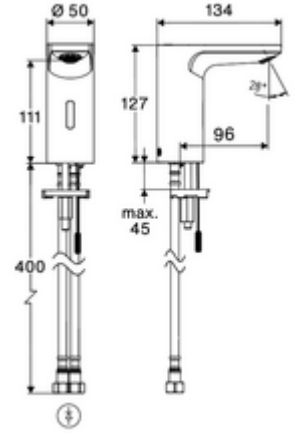

ürün numarası: 00 277 06 99

HD-M - Yüksek basınç karma su

Yenilikçi ToF teknolojisine sahip temassız, sensör kumandalı armatür. Aynalar, uyarı yelekleri gibi yansıtıcı malzemelere karşı duyarsızdır. Entegre Bluetooth® arayüzü. SCHELL uygulaması üzerinden parametrelendirilebilir. SCHELL su yönetim sistemi SWS ile ağ kurmak için uygun. Özel güç kaynağı.

- Time-of-Flight-Sensor tek delikli armatür
 - Sıcak su sınırlamalı sıcaklık kontrolörü
 - 6V ön filtreli eksensel selenoid valf
- 2 esnek bağlantı hortumu Clean-Fix S G 3/8 IG x 410 mm, entegre çekvalf (Çekvalf, EN 1717: EB) ve ön filtre ile
- Lavabo montajı için sabitleme malzemesi
- Einstellmöglichkeiten über SCHELL App
 - Önceden ayarlanmış çalışma modları üzerinden hızlı parametrelendirme (elektrik tasarrufu / su tasarrufu / konfor)
 - Uzman modunda özelleştirilmiş ayarlar (sensör menzili, sensör ölçüm aralığı, kişi algılama, maks. çalışma süresi, ilave çalışma süresi)
 - Termal dezenfeksiyon için sürekli yıkama, uygulama üzerinden tetikleme (3 - 10 dakika)
 - Sürekli akış uygulama üzerinden tetikleme (15 - 600 sn)
 - Temizlik durdurma, uygulama veya Nahreflex üzerinden tetikleme (Kapalı / 60 - 360 sn)
- Durchfluss: Durchfluss druckunabhängig, max.: 5 l/min
- Fließdruck: 1,0 - 5,0 bar
- Max. Ruhedruck: 8 bar
- Maks. işletim sıcaklığı: 70 °C (80 °C termal dezenfeksiyon için)
- Werkstoff: Mahfaza Pirinç
- Oberfläche: Krom
- Bağlantı: 2x G 3/8 IG
- : PA-IX 10332/IO, DVGW talep edilen
- Durchflussklasse: O
- Verpackungseinheit: 1