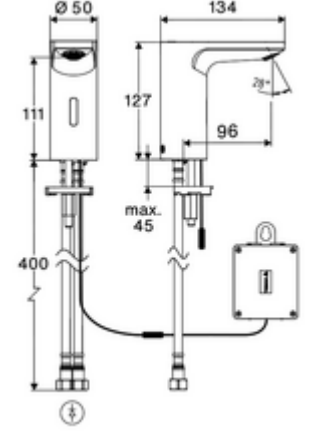

ürün numarası: 00 278 06 99

HD-M - Yüksek basınç karma su

Yenilikçi ToF teknolojisine sahip temassız, sensör kumandalı armatür. Aynalar, uyarı yelekleri gibi yansıtıcı malzemelere karşı duyarsızdır. Entegre Bluetooth® arayüzlü. SCHELL uygulaması üzerinden parametrelendirilebilir. SCHELL su yönetim sistemi SWS ile ağ kurmak için uygun. Pille işletim.

- Time-of-Flight-Sensor tek delikli armatür
 - Sıcak su sınırlamalı sıcaklık kontrolörü
 - 6V ön filtreli eksensel selenoid valf
- Pil bölmesi 6 V, koruma sınıfı IP 65
- 4x AA alkali pil 1,5 V
- 2 esnek bağlantı hortumu Clean-Fix S G 3/8 IG x 410 mm, entegre çekvalf (Çekvalf, EN 1717: EB) ve ön filtre ile
- Lavabo montajı için sabitleme malzemesi
- Einstellmöglichkeiten über SCHELL App
 - Önceden ayarlanmış çalışma modları üzerinden hızlı parametrelendirme (elektrik tasarrufu / su tasarrufu / konfor)
 - Uzman modunda özelleştirilmiş ayarlar (sensör menzili, sensör ölçüm aralığı, kişi algılama, maks. çalışma süresi, ilave çalışma süresi)
 - Termal dezenfeksiyon için sürekli yıkama, uygulama üzerinden tetikleme (3 - 10 dakika)
 - Sürekli akış uygulama üzerinden tetikleme (15 - 600 sn)
 - Temizlik durdurma, uygulama veya Nahreflex üzerinden tetikleme (Kapalı / 60 - 360 sn)
- Durchfluss: Durchfluss druckunabhängig, max.: 5 l/min
- Fließdruck: 1,0 - 5,0 bar
- Max. Ruhedruck: 8 bar
- Maks. işletim sıcaklığı: 70 °C (80 °C termal dezenfeksiyon için)
- Werkstoff: Mahfaza Pirinç
- Oberfläche: Krom
- Bağlantı: 2x G 3/8 IG
- : PA-IX 10332/IO, DVGW talep edilen
- Durchflussklasse: O
- Gewicht: 1,51 kg/Adet
- Verpackungseinheit: 1