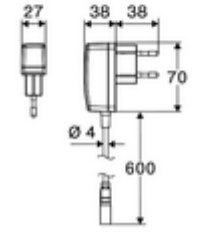

ürün numarası: 00 279 06 99

HD-M - Yüksek basınç karma su

Yenilikçi ToF teknolojisine sahip temassız, sensör kumandalı armatür. Aynalar, uyarı yelekleri gibi yansıtıcı malzemelere karşı duyarsızdır. Entegre Bluetooth® arayüzlü. SCHELL uygulaması üzerinden parametrelendirilebilir. SCHELL su yönetim sistemi SWS ile ağ kurmak için uygun. Şebeke işletimi (fiş adaptörü).

- Time-of-Flight-Sensor tek delikli armatür
 - Sıcak su sınırlamalı sıcaklık kontrolörü
 - 6V ön filtreli eksensel selenoid valf
- Fiş adaptörü 9 VDC, 100 - 240 VAC, 50 - 60 Hz
- 2 esnek bağlantı hortumu Clean-Fix S G 3/8 IG x 410 mm, entegre çekvalf (Çekvalf, EN 1717: EB) ve ön filtre ile
- Lavabo montajı için sabitleme malzemesi
- Einstellmöglichkeiten über SCHELL App
 - Önceden ayarlanmış çalışma modları üzerinden hızlı parametrelendirme (elektrik tasarrufu / su tasarrufu / konfor)
 - Uzman modunda özelleştirilmiş ayarlar (sensör menzili, sensör ölçüm aralığı, kişi algılama, maks. çalışma süresi, ilave çalışma süresi)
 - Termal dezenfeksiyon için sürekli yıkama, uygulama üzerinden tetikleme (3 - 10 dakika)
 - Sürekli akış uygulama üzerinden tetikleme (15 - 600 sn)
 - Temizlik durdurma, uygulama veya Nahreflex üzerinden tetikleme (Kapalı / 60 - 360 sn)
- Durchfluss: Durchfluss druckunabhängig, max.: 5 l/min
- Fließdruck: 1,0 - 5,0 bar
- Max. Ruhedruck: 8 bar
- Maks. işletim sıcaklığı: 70 °C (80 °C termal dezenfeksiyon için)
- Werkstoff: Mahfaza Pirinç
- Oberfläche: Krom
- Bağlantı: 2x G 3/8 IG
- : PA-IX 10332/IO, DVGW talep edilen
- Durchflussklasse: O
- Gewicht: 1,50 kg/Adet
- Verpackungseinheit: 1