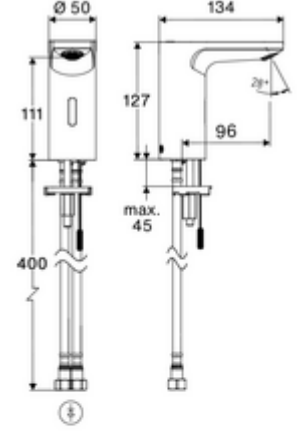

ürün numarası: 00 279 06 99

HD-M - Yüksek basınç karma su

Yenilikçi ToF teknolojisine sahip temassız, sensör kumandalı armatür. Aynalar, uyarı yelekleri gibi yansıtıcı malzemelere karşı duyarsızdır. Entegre Bluetooth® arayüzlü. SCHELL uygulaması üzerinden parametrelendirilebilir. SCHELL su yönetim sistemi SWS ile ağ kurmak için uygun. Şebeke işletimi (fiş adaptörü).

- Time-of-Flight-Sensor tek delikli armatür
 - Sıcak su sınırlamalı sıcaklık kontrolörü
 - 6V ön filtreli eksensel selenoid valf
- Fiş adaptörü 9 VDC, 100 - 240 VAC, 50 - 60 Hz
- 2 esnek bağlantı hortumu Clean-Fix S G 3/8 IG x 410 mm, entegre çekvalf (Çekvalf, EN 1717: EB) ve ön filtre ile
- Lavabo montajı için sabitleme malzemesi
- Einstellmöglichkeiten über SCHELL App
 - Önceden ayarlanmış çalışma modları üzerinden hızlı parametrelendirme (elektrik tasarrufu / su tasarrufu / konfor)
 - Uzman modunda özelleştirilmiş ayarlar (sensör menzili, sensör ölçüm aralığı, kişi algılama, maks. çalışma süresi, ilave çalışma süresi)
 - Termal dezenfeksiyon için sürekli yıkama, uygulama üzerinden tetikleme (3 - 10 dakika)
 - Sürekli akış uygulama üzerinden tetikleme (15 - 600 sn)
 - Temizlik durdurma, uygulama veya Nahreflex üzerinden tetikleme (Kapalı / 60 - 360 sn)
- Durchfluss: Durchfluss druckunabhängig, max.: 5 l/min
- Fließdruck: 1,0 - 5,0 bar
- Max. Ruhedruck: 8 bar
- Maks. işletim sıcaklığı: 70 °C (80 °C termal dezenfeksiyon için)
- Werkstoff: Mahfaza Pirinç
- Oberfläche: Krom
- Bağlantı: 2x G 3/8 IG
- : PA-IX 10332/IO, DVGW talep edilen
- Durchflussklasse: O
- Gewicht: 1,50 kg/Adet
- Verpackungseinheit: 1