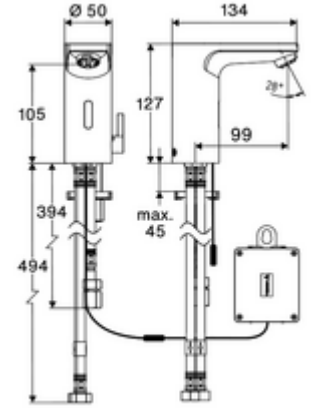

ürün numarası: 00 294 06 99

ND-M - Alçak basınç karışım suyu

Yenilikçi ToF teknolojisine sahip temassız, sensör kumandalı armatür. Aynalar, uyarı yelekleri gibi yansıtıcı malzemelere karşı duyarsızdır. Entegre Bluetooth® arayüzü. SCHELL uygulaması üzerinden parametrelendirilebilir. SCHELL su yönetim sistemi SWS ile ağ kurmak için uygun. Pille işletim. Açık boylerler için.

- Time-of-Flight-Sensor tek delikli armatür
 - Sıcak su sınırlamalı sıcaklık kontrolörü
 - 6V ön filtreli eksensel selenoid valf
 - Akış regülatörü
 - Pil bölümü 6 V, koruma sınıfı IP 65
 - 4x AA alkali pil 1,5 V
 - Debi sınırlayıcı ön filtre
 - 3 esnek bağlantı hortumu Clean-Fix S G 3/8 IG x 380 / 500 mm
 - Lavabo montajı için sabitleme malzemesi
-
- Einstellmöglichkeiten über SCHELL App
 - Önceden ayarlanmış çalışma modları üzerinden hızlı parametrelendirme (elektrik tasarrufu / su tasarrufu / konfor)
 - Uzman modunda özelleştirilmiş ayarlar (sensör menzili, sensör ölçüm aralığı, kişi algılama, maks. çalışma süresi, ilave çalışma süresi)
 - Termal dezenfeksiyon için sürekli yıkama, uygulama üzerinden tetikleme (3 - 10 dakika)
 - Sürekli akış uygulama üzerinden tetikleme (15 - 600 sn)
 - Temizlik durdurma, uygulama veya Nahreflex üzerinden tetikleme (Kapalı / 60 - 360 sn)
 - Durchfluss: Durchfluss druckunabhängig, max.: 5 l/min
 - Fließdruck: 1,0 - 5,0 bar
 - Max. Ruhedruck: 8 bar
 - Maks. işletim sıcaklığı: 70 °C (80 °C termal dezenfeksiyon için)
 - Werkstoff: Mahfaza Pirinç
 - Oberfläche: Krom
 - Bağlantı: 3x G 3/8 IG
 - : PA-IX 10333/IO
 - Durchflussklasse: O
-
- Verpackungseinheit: 1