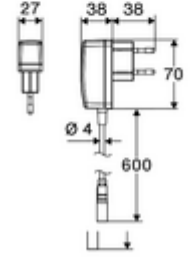

- Time-of-Flight-Sensor tek delikli armatür
 - Sıcak su sınırlamalı sıcaklık kontrolörü
 - 6V ön filtreli eksensel selenoid valf
 - Akış regülatörü
 - Fiş adaptörü 9 VDC, 100 - 240 VAC, 50 - 60 Hz
 - Debi sınırlayıcı ön filtre
 - 3 esnek bağlantı hortumu Clean-Fix S G 3/8 IG x 380 / 500 mm
 - Lavabo montajı için sabitleme malzemesi
-
- Einstellmöglichkeiten über SCHELL App
 - Önceden ayarlanmış çalışma modları üzerinden hızlı parametrelendirme (elektrik tasarrufu / su tasarrufu / konfor)
 - Uzman modunda özelleştirilmiş ayarlar (sensör menzili, sensör ölçüm aralığı, kişi algılama, maks. çalışma süresi, ilave çalışma süresi)
 - Termal dezenfeksiyon için sürekli yıkama, uygulama üzerinden tetikleme (3 - 10 dakika)
 - Sürekli akış uygulama üzerinden tetikleme (15 - 600 sn)
 - Temizlik durdurma, uygulama veya Nahreflex üzerinden tetikleme (Kapalı / 60 - 360 sn)
 - Durchfluss: Durchfluss druckunabhängig, max.: 5 l/min
 - Fließdruck: 1,0 - 5,0 bar
 - Max. Ruhedruck: 8 bar
 - Maks. işletim sıcaklığı: 70 °C (80 °C termal dezenfeksiyon için)
 - Werkstoff: Mahfaza Pirinç
 - Oberfläche: Krom
 - Bağlantı: 3x G 3/8 IG
 - : PA-IX 10333/IO
 - Durchflussklasse: O