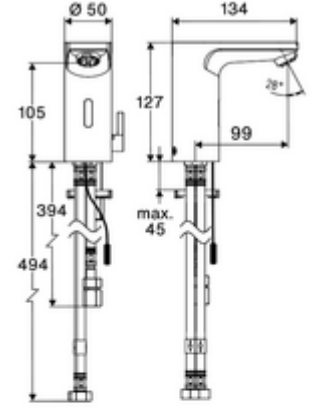

- Time-of-Flight-Sensor tek delikli armatür
 - Sıcak su sınırlamalı sıcaklık kontrolörü
 - 6V ön filtreli eksensel selenoid valf
 - Akış regülatörü
 - Fiş adaptörü 9 VDC, 100 - 240 VAC, 50 - 60 Hz
 - Debi sınırlayıcı ön filtre
 - 3 esnek bağlantı hortumu Clean-Fix S G 3/8 IG x 380 / 500 mm
 - Lavabo montajı için sabitleme malzemesi
-
- Einstellmöglichkeiten über SCHELL App
 - Önceden ayarlanmış çalışma modları üzerinden hızlı parametrelendirme (elektrik tasarrufu / su tasarrufu / konfor)
 - Uzman modunda özelleştirilmiş ayarlar (sensör menzili, sensör ölçüm aralığı, kişi algılama, maks. çalışma süresi, ilave çalışma süresi)
 - Termal dezenfeksiyon için sürekli yıkama, uygulama üzerinden tetikleme (3 - 10 dakika)
 - Sürekli akış uygulama üzerinden tetikleme (15 - 600 sn)
 - Temizlik durdurma, uygulama veya Nahreflex üzerinden tetikleme (Kapalı / 60 - 360 sn)
 - Durchfluss: Durchfluss druckunabhängig, max.: 5 l/min
 - Fließdruck: 1,0 - 5,0 bar
 - Max. Ruhedruck: 8 bar
 - Maks. işletim sıcaklığı: 70 °C (80 °C termal dezenfeksiyon için)
 - Werkstoff: Mahfaza Pirinç
 - Oberfläche: Krom
 - Bağlantı: 3x G 3/8 IG
 - : PA-IX 10333/IO
 - Durchflussklasse: O