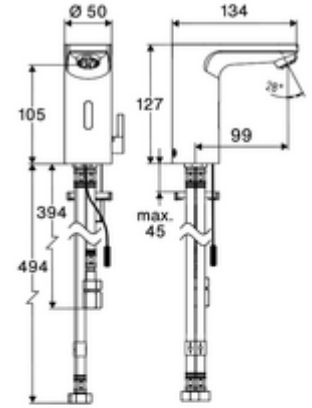

ürün numarası: 00 296 06 99

ND-M - Alçak basınç karışım suyu

Yenilikçi ToF teknolojisine sahip temassız, sensör kumandalı armatür. Aynalar, uyarı yelekleri gibi yansıtıcı malzemelere karşı duyarsızdır. Entegre Bluetooth® arayüzlü. SCHELL uygulaması üzerinden parametrelendirilebilir. SCHELL su yönetim sistemi SWS ile ağ kurmak için uygun. Şebeke işletimi. Açık boylerler için.

- Time-of-Flight-Sensor tek delikli armatür
 - Sıcak su sınırlamalı sıcaklık kontrolörü
 - 6V ön filtreli eksensel selenoid valf
 - Akış regülatörü
 - Sıva altı adaptör 9 VDC, 100 - 240 VAC, 50 - 60 Hz
 - Debi sınırlayıcı ön filtre
 - 3 esnek bağlantı hortumu Clean-Fix S G 3/8 IG x 380 / 500 mm
 - Lavabo montajı için sabitleme malzemesi
-
- Einstellmöglichkeiten über SCHELL App
 - Önceden ayarlanmış çalışma modları üzerinden hızlı parametrelendirme (elektrik tasarrufu / su tasarrufu / konfor)
 - Uzman modunda özelleştirilmiş ayarlar (sensör menzili, sensör ölçüm aralığı, kişi algılama, maks. çalışma süresi, ilave çalışma süresi)
 - Termal dezenfeksiyon için sürekli yıkama, uygulama üzerinden tetikleme (3 - 10 dakika)
 - Sürekli akış uygulama üzerinden tetikleme (15 - 600 sn)
 - Temizlik durdurma, uygulama veya Nahreflex üzerinden tetikleme (Kapalı / 60 - 360 sn)
 - Durchfluss: Durchfluss druckunabhängig, max.: 5 l/min
 - Fließdruck: 1,0 - 5,0 bar
 - Max. Ruhedruck: 8 bar
 - Maks. işletim sıcaklığı: 70 °C (80 °C termal dezenfeksiyon için)
 - Werkstoff: Mahfaza Pirinç
 - Oberfläche: Krom
 - Bağlantı: 3x G 3/8 IG
 - : PA-IX 10333/IO
 - Durchflussklasse: O