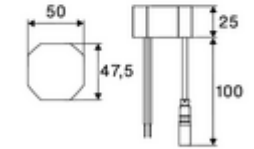

- Time-of-Flight-Sensor tek delikli armatür
 - Sıcak su sınırlamalı sıcaklık kontrolörü
 - 6V ön filtreli eksensel selenoid valf
 - Akış regülatörü
 - Sıva altı adaptör 9 VDC, 100 - 240 VAC, 50 - 60 Hz
 - Debi sınırlayıcı ön filtre
 - 3 esnek bağlantı hortumu Clean-Fix S G 3/8 IG x 380 / 500 mm
 - Lavabo montajı için sabitleme malzemesi
-
- Einstellmöglichkeiten über SCHELL App
 - Önceden ayarlanmış çalışma modları üzerinden hızlı parametrelendirme (elektrik tasarrufu / su tasarrufu / konfor)
 - Uzman modunda özelleştirilmiş ayarlar (sensör menzili, sensör ölçüm aralığı, kişi algılama, maks. çalışma süresi, ilave çalışma süresi)
 - Termal dezenfeksiyon için sürekli yıkama, uygulama üzerinden tetikleme (3 - 10 dakika)
 - Sürekli akış uygulama üzerinden tetikleme (15 - 600 sn)
 - Temizlik durdurma, uygulama veya Nahreflex üzerinden tetikleme (Kapalı / 60 - 360 sn)
 - Durchfluss: Durchfluss druckunabhängig, max.: 5 l/min
 - Fließdruck: 1,0 - 5,0 bar
 - Max. Ruhedruck: 8 bar
 - Maks. işletim sıcaklığı: 70 °C (80 °C termal dezenfeksiyon için)
 - Werkstoff: Mahfaza Pirinç
 - Oberfläche: Krom
 - Bağlantı: 3x G 3/8 IG
 - : PA-IX 10333/IO
 - Durchflussklasse: O