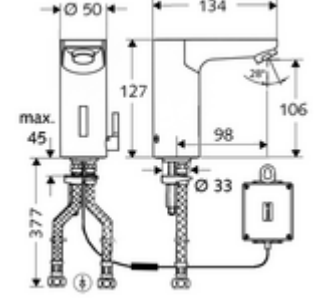

ürün numarası: 01 229 06 99

HD-M - Yüksek basınç karma su

Kızılötesi sensör kumandalı. Pille işletim. SCHELL su yönetim sistemi SWS ile ağ kurmak için uygun. SCHELL Single Control SSC üzerinden parametrelenebilir.

- Kızılötesi sensör tek delikli armatür
 - Termostat
 - Kızılötesi sensör elektronik, programlanabilir
 - 6V ön filtreli selenoid valf
 - Akış regülatörü
 - Bağlantı kablosu 250 mm, 3 kutuplu konnektörlü, koruma sınıfı IP 65
 - Pil bölmesi 6 V, koruma sınıfı IP 65
 - 4x AA alkali pil 1,5 V
 - 2 esnek bağlantı hortumu Clean-Fix S G 3/8 IG x 380 mm, entegre çekvalf (Çekvalf, EN 1717: EB) ve ön filtre ile
 - Lavabo montajı için sabitleme malzemesi
-
- Einstellmöglichkeiten über SWS SSC
 - Sensör kapsama alanı (kısa / orta / uzun)
 - Yakın refleks üzerinden programlama (Kapalı / Açık)
 - Maks. çalışma süresi (1 - 360 s)
 - Artçı çalışma süresi (0,6 - 60 s)
 - Durgunluk deşarjı (Kapalı / 5 - 600 s, son deşarjdan sonra her 1 - 240 h / her 1- 240 h)
 - Termal dezenfeksiyon için sürekli deşarj, haşlanma korumalı (Kapalı / 15 s - 600 s)
 - Sürekli akış (Kapalı / 15 - 600 s)
 - Enerji tasarruf modu (Kapalı / son kullanımdan sonra 1 - 254 h)
 - Temizlik durdur (Kapalı / 60 - 360 s)
 - Einstellmöglichkeiten über Nahreflex
 - Sensör kapsama alanı (kısa / orta / uzun)
 - Durgunluk deşarjı (Kapalı / 30 s, son deşarjdan sonra her 24 h / her 24 h)
 - Termal dezenfeksiyon için sürekli deşarj, haşlanma korumalı (Kapalı / 300 s / 120 s)
 - Temizlik durdur (Kapalı / 60 s)
 - Durchfluss: Durchfluss druckunabhängig, max.: 5 l/min
 - Fließdruck: 1,0 - 5,0 bar
 - Max. Ruhedruck: 8 bar
 - Maks. işletim sıcaklığı: 70 °C (80 °C termal dezenfeksiyon için)
 - Werkstoff: Mahfaza Pirinç, içme suyu yönetmeliğine uygun
 - Oberfläche: Krom
 - Bağlantı: 2x G 3/8 IG
 - : P-IX 19116/IZ, Belgaqua, WRAS talep edilen
 - Durchflussklasse: Z
-
- Gewicht: 1,94 kg/Adet
 - Verpackungseinheit: 1