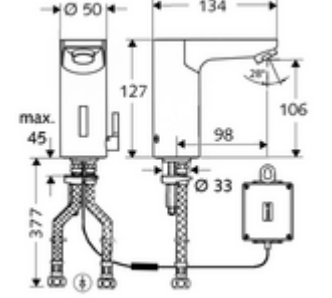

## HD-M - Yüksek basınç karma su

Kızılötesi sensör kumandalı. Pille işletim. SCHELL su yönetim sistemi SWS ile ağ kurmak için uygun. SCHELL Single Control SSC üzerinden parametrelenebilir.

- Kızılötesi sensör tek delikli armatür
  - Termostat
  - Kızılötesi sensör elektronik, programlanabilir
  - 6V ön filtreli selenoid valf
  - Akış regülatörü
  - Bağlantı kablosu 250 mm, 3 kutuplu konnektörlü, koruma sınıfı IP 65
- Pil bölmesi 6 V, koruma sınıfı IP 65
- 4x AA alkali pil 1,5 V
- 2 esnek bağlantı hortumu Clean-Fix S G 3/8 IG x 380 mm, entegre çekvalf (Çekvalf, EN 1717: EB) ve ön filtre ile
- Lavabo montajı için sabitleme malzemesi
  
- Einstellmöglichkeiten über SWS SSC
  - Sensör kapsama alanı (kısa / orta / uzun)
  - Yakın refleks üzerinden programlama (Kapalı / Açık)
  - Maks. çalışma süresi (1 - 360 s)
  - Artçı çalışma süresi (0,6 - 60 s)
  - Durgunluk deşarjı (Kapalı / 5 - 600 s, son deşarjdan sonra her 1 - 240 h / her 1- 240 h)
  - Termal dezenfeksiyon için sürekli deşarj, haşlanma korumalı (Kapalı / 15 s - 600 s)
  - Sürekli akış (Kapalı / 15 - 600 s)
  - Enerji tasarruf modu (Kapalı / son kullanımdan sonra 1 - 254 h)
  - Temizlik durdur (Kapalı / 60 - 360 s)
- Einstellmöglichkeiten über Nahreflex
  - Sensör kapsama alanı (kısa / orta / uzun)
  - Durgunluk deşarjı (Kapalı / 30 s, son deşarjdan sonra her 24 h / her 24 h)
  - Termal dezenfeksiyon için sürekli deşarj, haşlanma korumalı (Kapalı / 300 s / 120 s)
  - Temizlik durdur (Kapalı / 60 s)
- Durchfluss: Durchfluss druckunabhängig, max.: 5 l/min
- Fließdruck: 1,0 - 5,0 bar
- Max. Ruhedruck: 8 bar
- Maks. işletim sıcaklığı: 70 °C (80 °C termal dezenfeksiyon için)
- Werkstoff: Mahfaza Pirinç, içme suyu yönetmeliğine uygun
- Oberfläche: Krom
- Bağlantı: 2x G 3/8 IG
- : P-IX 19116/IZ, Belgaqua, WRAS talep edilen
- Durchflussklasse: Z
  
- Gewicht: 1,94 kg/Adet
- Verpackungseinheit: 1