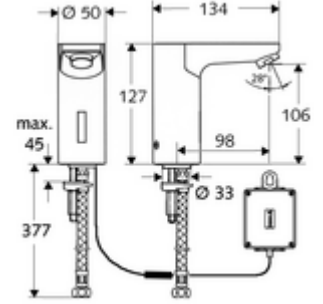

ürün numarası: 01 230 06 99

HD-K - Yüksek basınç / karıştırılmış su

Kızılötesi sensör kumandalı. Pille işletim. SCHELL su yönetim sistemi SWS ile ağ kurmak için uygun. SCHELL Single Control SSC üzerinden parametrelenebilir.

- Kızılötesi sensör tek delikli armatür
 - Kızılötesi sensör elektronik, programlanabilir
 - 6V ön filtreli selenoid valf
 - Akış regülatörü
 - Pil bölmesi 6 V, koruma sınıfı IP 65
 - 4x AA alkali pil 1,5 V
 - Esnek bağlantı hortumu Clean-Fix S G 3/8 IG x 380 mm, ön filtre ile
 - Lavabo montajı için sabitleme malzemesi
-
- Einstellmöglichkeiten über SWS SSC
 - Sensör kapsama alanı (kısa / orta / uzun)
 - Yakın refleks üzerinden programlama (Kapalı / Açık)
 - Maks. çalışma süresi (1 - 360 s)
 - Artçı çalışma süresi (0,6 - 60 s)
 - Durgunluk deşarjı (Kapalı / 5 - 600 s, son deşarjdan sonra her 1 - 240 h / her 1- 240 h)
 - Termal dezenfeksiyon için sürekli deşarj, haşlanma korumalı (Kapalı / 15 s - 600 s)
 - Sürekli akış (Kapalı / 15 - 600 s)
 - Enerji tasarruf modu (Kapalı / son kullanımdan sonra 1 - 254 h)
 - Temizlik durdur (Kapalı / 60 - 360 s)
 - Einstellmöglichkeiten über Nahreflex
 - Sensör kapsama alanı (kısa / orta / uzun)
 - Durgunluk deşarjı (Kapalı / 30 s, son deşarjdan sonra her 24 h / her 24 h)
 - Termal dezenfeksiyon için sürekli deşarj, haşlanma korumalı (Kapalı / 300 s / 120 s)
 - Temizlik durdur (Kapalı / 60 s)
 - Durchfluss: Durchfluss druckunabhängig, max.: 5 l/min
 - Fließdruck: 1,0 - 5,0 bar
 - Max. Ruhedruck: 8 bar
 - Maks. işletim sıcaklığı: 70 °C (80 °C termal dezenfeksiyon için)
 - Werkstoff: Mahfaza Pirinç, içme suyu yönetmeliğine uygun
 - Oberfläche: Krom
 - Bağlantı: G 3/8 IG
 - : P-IX 19116/IZ, WRAS talep edilen
 - Durchflussklasse: Z
-
- Gewicht: 2,02 kg/Adet
 - Verpackungseinheit: 1