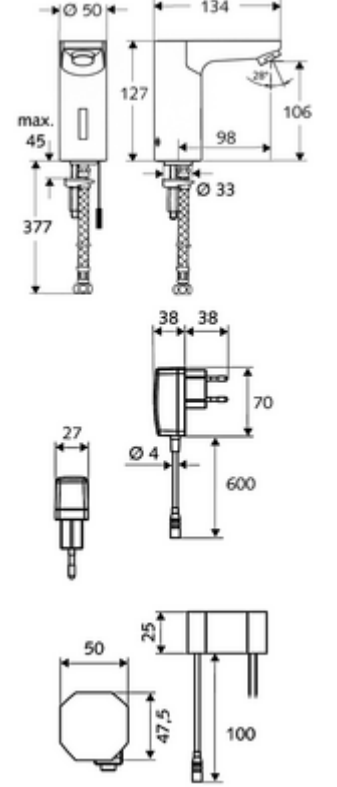

## HD-K - Yüksek basınç / karıştırılmış su

Kızılötesi sensör kumandalı. Şebeke işletimi (fiş adaptörü). SCHELL su yönetim sistemi SWS ile ağ kurmak için uygun. SCHELL Single Control SSC üzerinden parametrelenebilir.

- Kızılötesi sensör tek delikli armatür
  - Kızılötesi sensör elektronik, programlanabilir
  - 6V ön filtreli selenoid valf
  - Akış regülatörü
- Fiş adaptörü 9 VDC, 100 - 240 VAC, 50 - 60 Hz
- Esnek bağlantı hortumu Clean-Fix S G 3/8 IG x 380 mm, ön filtre ile
- Lavabo montajı için sabitleme malzemesi
- Einstellmöglichkeiten über SWS SSC
  - Sensör kapsama alanı (kısa / orta / uzun)
  - Yakın refleks üzerinden programlama (Kapalı / Açık)
  - Maks. çalışma süresi (1 - 360 s)
  - Artçı çalışma süresi (0,6 - 60 s)
  - Durgunluk deşarjı (Kapalı / 5 - 600 s, son deşarjdan sonra her 1 - 240 h / her 1- 240 h)
  - Termal dezenfeksiyon için sürekli deşarj, haşlanma korumalı (Kapalı / 15 s - 600 s)
  - Sürekli akış (Kapalı / 15 - 600 s)
  - Enerji tasarruf modu (Kapalı / son kullanımdan sonra 1 - 254 h)
  - Temizlik durdur (Kapalı / 60 - 360 s)
- Einstellmöglichkeiten über Nahreflex
  - Sensör kapsama alanı (kısa / orta / uzun)
  - Durgunluk deşarjı (Kapalı / 30 s, son deşarjdan sonra her 24 h / her 24 h)
  - Termal dezenfeksiyon için sürekli deşarj, haşlanma korumalı (Kapalı / 300 s / 120 s)
  - Temizlik durdur (Kapalı / 60 s)
- Durchfluss: Durchfluss druckunabhängig, max.: 5 l/min
- Fließdruck: 1,0 - 5,0 bar
- Max. Ruhedruck: 8 bar
- Maks. işletim sıcaklığı: 70 °C (80 °C termal dezenfeksiyon için)
- Werkstoff: Mahfaza Pirinç, içme suyu yönetmeliğine uygun
- Oberfläche: Krom
- Bağlantı: G 3/8 IG
- : P-IX 19116/IZ, WRAS talep edilen
- Durchflussklasse: Z
- Gewicht: 1,96 kg/Adet
- Verpackungseinheit: 1