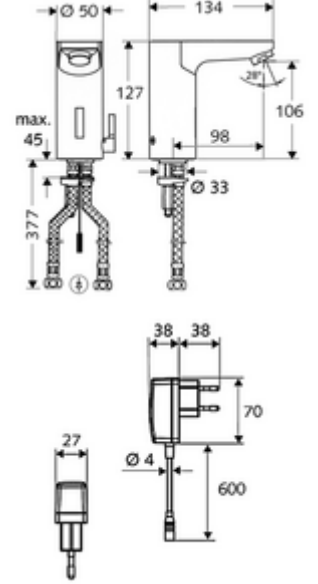

ürün numarası: 01 232 06 99

HD-M - Yüksek basınç karma su

Kızılötesi sensör kumandalı. Şebeke işletimi (fiş adaptörü). SCHELL su yönetim sistemi SWS ile ağ kurmak için uygun. SCHELL Single Control SSC üzerinden parametrelenebilir.

- Kızılötesi sensör tek delikli armatür
 - Termostat
 - Kızılötesi sensör elektronik, programlanabilir
 - 6V ön filtreli selenoid valf
 - Akış regülatörü
 - Bağlantı kablosu 250 mm, 3 kutuplu konnektörlü, koruma sınıfı IP 65
- Fiş adaptörü 9 VDC, 100 - 240 VAC, 50 - 60 Hz
- 2 esnek bağlantı hortumu Clean-Fix S G 3/8 IG x 380 mm, entegre çekvalf (Çekvalf, EN 1717: EB) ve ön filtre ile
- Lavabo montajı için sabitleme malzemesi
- Einstellmöglichkeiten über SWS SSC
 - Sensör kapsama alanı (kısa / orta / uzun)
 - Yakın refleks üzerinden programlama (Kapalı / Açık)
 - Maks. çalışma süresi (1 - 360 s)
 - Artçı çalışma süresi (0,6 - 60 s)
 - Durgunluk deşarjı (Kapalı / 5 - 600 s, son deşarjdan sonra her 1 - 240 h / her 1- 240 h)
 - Termal dezenfeksiyon için sürekli deşarj, haşlanma korumalı (Kapalı / 15 s - 600 s)
 - Sürekli akış (Kapalı / 15 - 600 s)
 - Enerji tasarruf modu (Kapalı / son kullanımdan sonra 1 - 254 h)
 - Temizlik durdur (Kapalı / 60 - 360 s)
- Einstellmöglichkeiten über Nahreflex
 - Sensör kapsama alanı (kısa / orta / uzun)
 - Durgunluk deşarjı (Kapalı / 30 s, son deşarjdan sonra her 24 h / her 24 h)
 - Termal dezenfeksiyon için sürekli deşarj, haşlanma korumalı (Kapalı / 300 s / 120 s)
 - Temizlik durdur (Kapalı / 60 s)
- Durchfluss: Durchfluss druckunabhängig, max.: 5 l/min
- Fließdruck: 1,0 - 5,0 bar
- Max. Ruhedruck: 8 bar
- Maks. işletim sıcaklığı: 70 °C (80 °C termal dezenfeksiyon için)
- Werkstoff: Mahfaza Pirinç, içme suyu yönetmeliğine uygun
- Oberfläche: Krom
- Bağlantı: 2x G 3/8 IG
- : P-IX 19116/IZ, Belgaqua, WRAS talep edilen
- Durchflussklasse: Z
- Gewicht: 1,97 kg/Adet
- Verpackungseinheit: 1