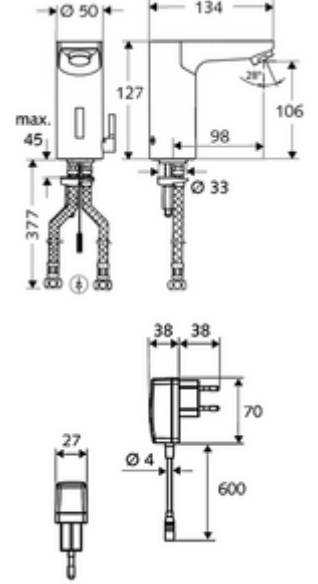

ürün numarası: 01 232 06 99

HD-M - Yüksek basınç karma su

Kızılötesi sensör kumandalı. Şebeke işletimi (fiş adaptörü). SCHELL su yönetim sistemi SWS ile ağ kurmak için uygun. SCHELL Single Control SSC üzerinden parametrelenebilir.

- Kızılötesi sensör tek delikli armatür
  - Termostat
  - Kızılötesi sensör elektronik, programlanabilir
  - 6V ön filtreli selenoid valf
  - Akış regülatörü
  - Bağlantı kablosu 250 mm, 3 kutuplu konnektörlü, koruma sınıfı IP 65
- Fiş adaptörü 9 VDC, 100 - 240 VAC, 50 - 60 Hz
- 2 esnek bağlantı hortumu Clean-Fix S G 3/8 IG x 380 mm, entegre çekvalf (Çekvalf, EN 1717: EB) ve ön filtre ile
- Lavabo montajı için sabitleme malzemesi
- Einstellmöglichkeiten über SWS SSC
  - Sensör kapsama alanı (kısa / orta / uzun)
  - Yakın refleks üzerinden programlama (Kapalı / Açık)
  - Maks. çalışma süresi (1 - 360 s)
  - Artçı çalışma süresi (0,6 - 60 s)
  - Durgunluk deşarjı (Kapalı / 5 - 600 s, son deşarjdan sonra her 1 - 240 h / her 1- 240 h)
  - Termal dezenfeksiyon için sürekli deşarj, haşlanma korumalı (Kapalı / 15 s - 600 s)
  - Sürekli akış (Kapalı / 15 - 600 s)
  - Enerji tasarruf modu (Kapalı / son kullanımdan sonra 1 - 254 h)
  - Temizlik durdur (Kapalı / 60 - 360 s)
- Einstellmöglichkeiten über Nahreflex
  - Sensör kapsama alanı (kısa / orta / uzun)
  - Durgunluk deşarjı (Kapalı / 30 s, son deşarjdan sonra her 24 h / her 24 h)
  - Termal dezenfeksiyon için sürekli deşarj, haşlanma korumalı (Kapalı / 300 s / 120 s)
  - Temizlik durdur (Kapalı / 60 s)
- Durchfluss: Durchfluss druckunabhängig, max.: 5 l/min
- Fließdruck: 1,0 - 5,0 bar
- Max. Ruhedruck: 8 bar
- Maks. işletim sıcaklığı: 70 °C (80 °C termal dezenfeksiyon için)
- Werkstoff: Mahfaza Pirinç, içme suyu yönetmeliğine uygun
- Oberfläche: Krom
- Bağlantı: 2x G 3/8 IG
- : P-IX 19116/IZ, Belgaqua, WRAS talep edilen
- Durchflussklasse: Z
- Gewicht: 1,97 kg/Adet
- Verpackungseinheit: 1