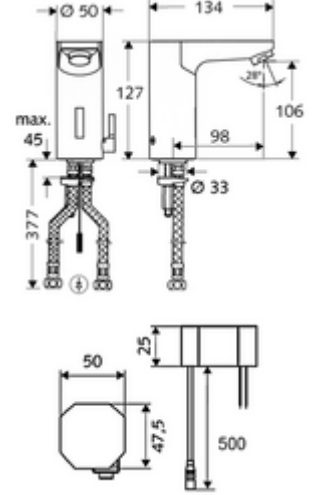

## HD-M - Yüksek basınç karma su

Kızılötesi sensör kumandalı. Şebeke işletimi (sıva altı adaptör). SCHELL su yönetim sistemi SWS ile ağ kurmak için uygun. SCHELL Single Control SSC üzerinden parametrelenebilir.

- Kızılötesi sensör tek delikli armatür
  - Termostat
  - Kızılötesi sensör elektronik, programlanabilir
  - 6V ön filtreli selenoid valf
  - Akış regülatörü
  - Bağlantı kablosu 250 mm, 3 kutuplu konnektörlü, koruma sınıfı IP 65
- Sıva altı adaptör 9 VDC, 100 - 240 VAC, 50 - 60 Hz
- 2 esnek bağlantı hortumu Clean-Fix S G 3/8 IG x 380 mm, entegre çekvalf (Çekvalf, EN 1717: EB) ve ön filtre ile
- Lavabo montajı için sabitleme malzemesi
  
- Einstellmöglichkeiten über SWS SSC
  - Sensör kapsama alanı (kısa / orta / uzun)
  - Yakın refleks üzerinden programlama (Kapalı / Açık)
  - Maks. çalışma süresi (1 - 360 s)
  - Artçı çalışma süresi (0,6 - 60 s)
  - Durgunluk deşarjı (Kapalı / 5 - 600 s, son deşarjdan sonra her 1 - 240 h / her 1- 240 h)
  - Termal dezenfeksiyon için sürekli deşarj, haşlanma korumalı (Kapalı / 15 s - 600 s)
  - Sürekli akış (Kapalı / 15 - 600 s)
  - Enerji tasarruf modu (Kapalı / son kullanımdan sonra 1 - 254 h)
  - Temizlik durdur (Kapalı / 60 - 360 s)
- Einstellmöglichkeiten über Nahreflex
  - Sensör kapsama alanı (kısa / orta / uzun)
  - Durgunluk deşarjı (Kapalı / 30 s, son deşarjdan sonra her 24 h / her 24 h)
  - Termal dezenfeksiyon için sürekli deşarj, haşlanma korumalı (Kapalı / 300 s / 120 s)
  - Temizlik durdur (Kapalı / 60 s)
- Durchfluss: Durchfluss druckunabhängig, max.: 5 l/min
- Fließdruck: 1,0 - 5,0 bar
- Max. Ruhedruck: 8 bar
- Maks. işletim sıcaklığı: 70 °C (80 °C termal dezenfeksiyon için)
- Werkstoff: Mahfaza Pirinç, içme suyu yönetmeliğine uygun
- Oberfläche: Krom
- Bağlantı: 2x G 3/8 IG
- : P-IX 19116/IZ, Belgaqua
- Durchflussklasse: Z
  
- Gewicht: 1,80 kg/Adet
- Verpackungseinheit: 1