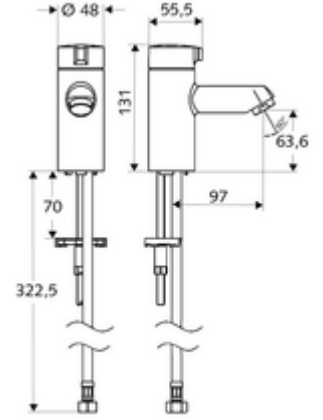

ürün numarası: 02 142 06 99

HD-K - Yüksek basınç / karıştırılmış su

Lavabolar için kompakt açma/kapama armatürü.

- Tek su girişli batarya
 - Seramik üst parça
- Esnek bağlantı hortumu Clean-Fix S G 3/8 IG x 380 mm
- Lavabo montajı için sabitleme malzemesi

- Durchfluss: Durchfluss druckunabhängig, max.: 5 l/min
- Fließdruck: 1,0 - 5,0 bar
- Max. Ruhedruck: 8 bar
- Maks. işletim sıcaklığı: 70 °C (80 °C termal dezenfeksiyon için)
- Werkstoff: Çalıştırma Çinko kalıp döküm; Mahfaza Piring, içme suyu yönetmeliğine uygun
- Oberfläche: Krom
- Bağlantı: G 3/8 IG

- Gewicht: 1,23 kg/Adet
- Verpackungseinheit: 1

Akış regülatörü maks. 5,7 l/dak basınçtan bağımsız, hırsızlığa karşı korumalı

Makale numarası.: 02 121 06 99

Makale numarası.: 05 428 06 99 veya

Makale numarası.: 05 429 06 99 veya