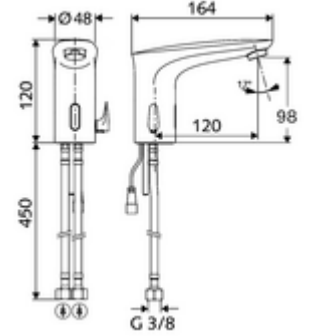

## HD-M - Yüksek basınç karma su

Kızılötesi sensör kumandalı. Pille işletim.

- Kızılötesi sensör tek delikli armatür
  - Sıcak su sınırlamalı sıcaklık kontrolörü
  - Kızılötesi sensör elektronik, programlanabilir
  - 6V ön filtreli selenoid valf
  - Akış regülatörü
  - Bağlantı kablosu 200 mm, 2 kutuplu fişli, koruma sınıfı IP 65
  - 2 esne bağlantı hortumu G 3/8 IG x 450 mm, çekvalf (DIN EN 1717: EB) ve ön filtre ile
- Pil bölmesi 6 V, koruma sınıfı IP 65
- 4x AA alkali pil 1,5 V
- Lavabo montajı için sabitleme malzemesi
  
- Einstellmöglichkeiten über Nahreflex
  - Sensör kapsama alanı (yakl. 2 - 17 cm)
  - Durgunluk deşarjı (Kapalı / sürekli akış 30 s, son kullanımdan sonra 24 h)
  - Temizlik durdur (Kapalı / 120 s)
- Durchfluss: maks. 1 gpm  $\approx$  3,8 l/min
- Fließdruck: 0,5 - 5,0 bar
- Max. Ruhedruck: 8 bar
- Maks. işletim sıcaklığı: 70 °C (kısa süreli ör. termal dezenfeksiyon için)
- Werkstoff: Pirinç, içme suyu yönetmeliğine uygun
- Oberfläche: Krom
- Bağlantı: 2x G 3/8 IG
- : P-IX 29853/IO, WRAS talep edilen
- Durchflussklasse: O
  
- Gewicht: 1,86 kg/Adet
- Verpackungseinheit: 1