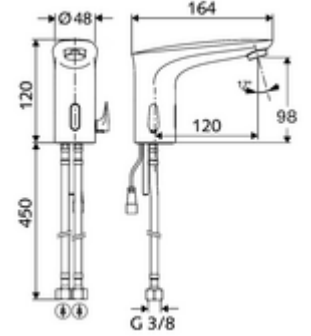

ürün numarası: 02 175 06 99

HD-M - Yüksek basınç karma su

Kızılötesi sensör kumandalı. Şebeke işletimi.

- Kızılötesi sensör tek delikli armatür
 - Sıcak su sınırlamalı sıcaklık kontrolörü
 - Kızılötesi sensör elektronik, programlanabilir
 - 6V ön filtreli selenoid valf
 - Akış regülatörü
 - Bağlantı kablosu 200 mm, 2 kutuplu fişli, koruma sınıfı IP 65
 - 2 esne bağlantı hortumu G 3/8 IG x 450 mm, çekvalf (DIN EN 1717: EB) ve ön filtre ile
- Fiş adaptörü 6 VDC, 100 - 240 VAC, 50 - 60 Hz
- Lavabo montajı için sabitleme malzemesi

- Einstellmöglichkeiten über Nahreflex
 - Sensör kapsama alanı (yakl. 2 - 17 cm)
 - Durgunluk deşarjı (Kapalı / sürekli akış 30 s, son kullanımdan sonra 24 h)
 - Temizlik durdur (Kapalı / 120 s)
- Durchfluss: maks. 1 gpm \approx 3,8 l/min
- Fließdruck: 0,5 - 5,0 bar
- Max. Ruhedruck: 8 bar
- Maks. işletim sıcaklığı: 70 °C (kısa süreli ör. termal dezenfeksiyon için)
- Werkstoff: Pirinç, içme suyu yönetmeliğine uygun
- Oberfläche: Krom
- Bağlantı: 2x G 3/8 IG
- : P-IX 29853/IO, WRAS talep edilen
- Durchflussklasse: O

- Gewicht: 1,77 kg/Adet
- Verpackungseinheit: 1

Akış regülatörü seti LEED 1,3 l

Makale numarası.: 09 414 06 99

Makale numarası.: 06 558 12 99

Makale numarası.: 05 430 06 99

Makale numarası.: 28 931 06 99 veya