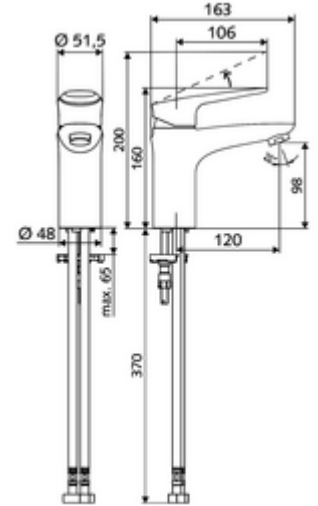

ürün numarası: 02 180 06 99

Lavabo bataryası MODUS EH-T HD-M - yüksek basınçlı mix su, ThermoProtect kartuş

- Tek kollu armatür
 - Tek kollu musluk
 - 38°C sıcaklık kilidine sahip ThermoProtect seramik kartuş, soğuk su beslemesi arızalandığında haşlanmaya karşı koruma.
 - Akış regülatörü
 - 2 esnek bağlantı hortumu Clean-Fix S G 3/8 IG x 440 mm, entegre çekvalf (Çekvalf, EN 1717: EB) ve ön filtre ile
 - Lavabo montajı için sabitleme malzemesi
-
- Durchfluss: Durchfluss druckunabhängig, max.: 5 l/min
 - Fließdruck: 1,0 - 5,0 bar
 - Max. Ruhedruck: 8 bar
 - Maks. işletim sıcaklığı: 70 °C
 - Max. Auslauftemperatur: 38 °C
 - Werkstoff: Çalıştırma Çinko kalıp döküm; Mahfaza Piring, içme suyu yönetmeliğine uygun
 - Oberfläche: Krom
 - Bağlantı: 2x G 3/8 IG
 - : P-IX 29002/IO, DIN-DVGW, Belgaqua
 - Durchflussklasse: O
-
- Gewicht: 1,73 kg/Adet
 - Verpackungseinheit: 1

Akış regülatörü seti LEED 1,3 l

Akış regülatörü seti 3,0 l/dk basınçtan bağımsız

Akış regülatörü maks. 5,7 l/dak basınçtan bağımsız, hırsızlığa karşı korumalı

Makale numarası.: 28 931 06 99 veya

Makale numarası.: 28 932 06 99 veya