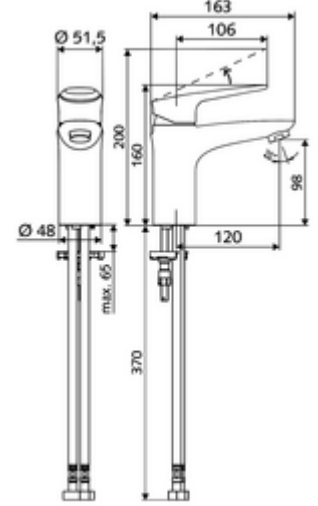

ürün numarası: 02 180 06 99

Lavabo bataryası MODUS EH-T HD-M - yüksek basınçlı mix su, ThermoProtect kartuş

- Tek kollu armatür
 - Tek kollu musluk
 - 38°C sıcaklık kilidine sahip ThermoProtect seramik kartuş, soğuk su beslemesi arızalandığında haşlanmaya karşı koruma.
 - Akış regülatörü
 - 2 esnek bağlantı hortumu Clean-Fix S G 3/8 IG x 440 mm, entegre çekvalf (Çekvalf, EN 1717: EB) ve ön filtre ile
 - Lavabo montajı için sabitleme malzemesi
-
- Durchfluss: Durchfluss druckunabhängig, max.: 5 l/min
 - Fließdruck: 1,0 - 5,0 bar
 - Max. Ruhedruck: 8 bar
 - Maks. işletim sıcaklığı: 70 °C
 - Max. Auslauftemperatur: 38 °C
 - Werkstoff: Çalıştırma Çinko kalıp döküm; Mahfaza Piring, içme suyu yönetmeliğine uygun
 - Oberfläche: Krom
 - Bağlantı: 2x G 3/8 IG
 - : P-IX 29002/IO, DIN-DVGW, Belgaqua
 - Durchflussklasse: O
-
- Gewicht: 1,73 kg/Adet
 - Verpackungseinheit: 1

Akış regülatörü seti LEED 1,3 l

Akış regülatörü seti 3,0 l/dk basınçtan bağımsız

Akış regülatörü maks. 5,7 l/dak basınçtan bağımsız, hırsızlığa karşı korumalı

Makale numarası.: 28 931 06 99 veya

Makale numarası.: 28 932 06 99 veya