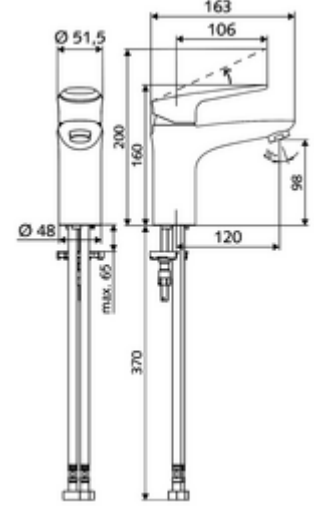

ürün numarası: 02 181 06 99

Lavabo bataryası MODUS EH HD-M - Yüksek basınç karma su

- Tek kollu armatür
 - Tek kollu musluk
 - Ayarlanabilir sıcak su ve akış sınırlaması ile tek kollu karıştırma seramik kartuşu
 - Akış regülatörü
- 2 esnek bağlantı hortumu Clean-Fix S G 3/8 IG x 440 mm, entegre çekvalf (Çekvalf, EN 1717: EB) ve ön filtre ile
- Lavabo montajı için sabitleme malzemesi

- Durchfluss: Durchfluss druckunabhängig, max.: 5 l/min
- Fließdruck: 1,0 - 5,0 bar
- Max. Ruhedruck: 8 bar
- Maks. işletim sıcaklığı: 70 °C (80 °C termal dezenfeksiyon için)
- Werkstoff: Çalıştırma Çinko kalıp döküm; Mahfaza Piring, içme suyu yönetmeliğine uygun
- Oberfläche: Krom
- Bağlantı: 2x G 3/8 IG
- : P-IX 29002/IO, DIN-DVGW, Belgaqua
- Durchflussklasse: O

- Gewicht: 1,74 kg/Adet
- Verpackungseinheit: 1

Akış regülatörü seti LEED 1,3 l

Akış regülatörü seti 3,0 l/dk basınçtan bağımsız

Akış regülatörü maks. 5,7 l/dak basınçtan bağımsız, hırsızlığa karşı korumalı