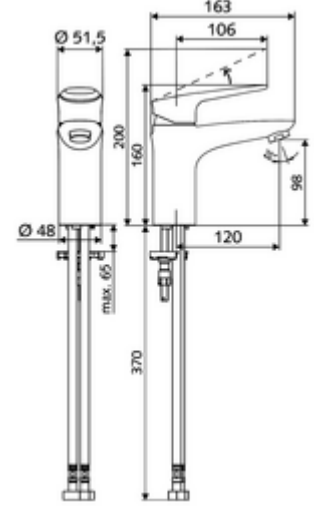

ürün numarası: 02 181 06 99

Lavabo bataryası MODUS EH HD-M - Yüksek basınç karma su

- Tek kollu armatür
 - Tek kollu musluk
 - Ayarlanabilir sıcak su ve akış sınırlaması ile tek kollu karıştırma seramik kartuşu
 - Akış regülatörü
- 2 esnek bağlantı hortumu Clean-Fix S G 3/8 IG x 440 mm, entegre çekvalf (Çekvalf, EN 1717: EB) ve ön filtre ile
- Lavabo montajı için sabitleme malzemesi

- Durchfluss: Durchfluss druckunabhängig, max.: 5 l/min
- Fließdruck: 1,0 - 5,0 bar
- Max. Ruhedruck: 8 bar
- Maks. işletim sıcaklığı: 70 °C (80 °C termal dezenfeksiyon için)
- Werkstoff: Çalıştırma Çinko kalıp döküm; Mahfaza Pirinç, içme suyu yönetmeliğine uygun
- Oberfläche: Krom
- Bağlantı: 2x G 3/8 IG
- : P-IX 29002/IO, DIN-DVGW, Belgaqua
- Durchflussklasse: O

- Gewicht: 1,74 kg/Adet
- Verpackungseinheit: 1

Akış regülatörü seti LEED 1,3 l	Makale numarası.: 28 931 06	veya
	99	
Akış regülatörü seti 3,0 l/dk basınçtan bağımsız	Makale numarası.: 28 932 06	veya
	99	
Akış regülatörü maks. 5,7 l/dak basınçtan bağımsız, hırsızlığa karşı korumalı	Makale numarası.: 02 121 06	veya
	99	