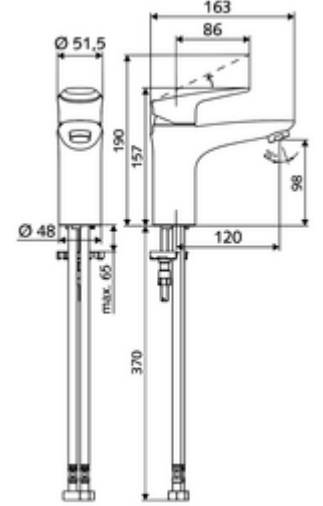

ürün numarası: 02 182 06 99

Lavabo bataryası MODUS EH-T HD-M - yüksek basınçlı mix su, ThermoProtect kartuş

- Tek kollu armatür
 - Tek kollu musluk
 - 38°C sıcaklık kilidine sahip ThermoProtect seramik kartuş, soğuk su beslemesi arızalandığında haşlanmaya karşı koruma.
 - Akış regülatörü
 - 2 esnek bağlantı hortumu Clean-Fix S G 3/8 IG x 440 mm, entegre çekvalf (Çekvalf, EN 1717: EB) ve ön filtre ile
 - Lavabo montajı için sabitleme malzemesi
-
- Durchfluss: Durchfluss druckunabhängig, max.: 5 l/min
 - Fließdruck: 1,0 - 5,0 bar
 - Max. Ruhedruck: 8 bar
 - Maks. işletim sıcaklığı: 70 °C
 - Max. Auslauftemperatur: 38 °C
 - Werkstoff: Çalıştırma Çinko kalıp döküm; Mahfaza Piring, içme suyu yönetmeliğine uygun
 - Oberfläche: Krom
 - Bağlantı: 2x G 3/8 IG
 - : P-IX 29002/IO, DIN-DVGW, Belgaqua
 - Durchflussklasse: O
-
- Gewicht: 1,77 kg/Adet
 - Verpackungseinheit: 1

Akış regülatörü seti LEED 1,3 l

Akış regülatörü seti 3,0 l/dk basınçtan bağımsız

Akış regülatörü maks. 5,7 l/dak basınçtan bağımsız, hırsızlığa karşı korumalı

Makale numarası.: 28 931 06 99 veya

Makale numarası.: 28 932 06 99 veya