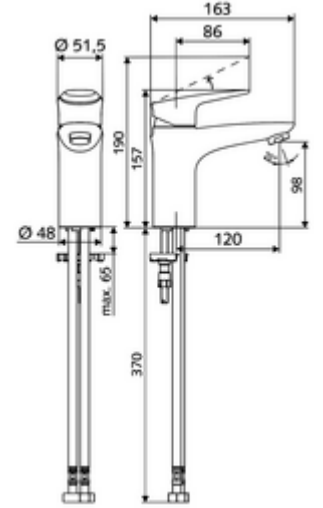

## Lavabo bataryası MODUS EH HD-M - Yüksek basınç karma su

- Tek kollu armatür
  - Tek kollu musluk
  - Ayarlanabilir sıcak su ve akış sınırlaması ile tek kollu karıştırma seramik kartuşu
  - Akış regülatörü
- 2 esnek bağlantı hortumu Clean-Fix S G 3/8 IG x 440 mm, entegre çekvalf (Çekvalf, EN 1717: EB) ve ön filtre ile
- Lavabo montajı için sabitleme malzemesi

- Durchfluss: Durchfluss druckunabhängig, max.: 5 l/min
- Fließdruck: 1,0 - 5,0 bar
- Max. Ruhedruck: 8 bar
- Maks. işletim sıcaklığı: 70 °C (80 °C termal dezenfeksiyon için)
- Werkstoff: Çalıştırma Çinko kalıp döküm; Mahfaza Pirinç, içme suyu yönetmeliğine uygun
- Oberfläche: Krom
- Bağlantı: 2x G 3/8 IG
- : P-IX 29002/IO, DIN-DVGW, Belgaqua
- Durchflussklasse: O

- Gewicht: 1,77 kg/Adet
- Verpackungseinheit: 1

Akış regülatörü seti LEED 1,3 l

Akış regülatörü seti 3,0 l/dk basınçtan bağımsız

Akış regülatörü maks. 5,7 l/dak basınçtan bağımsız, hırsızlığa karşı korumalı