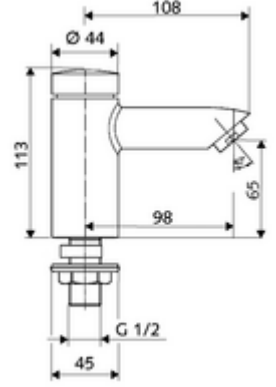

ürün numarası: 02 122 06 99

HD-K - Yüksek basınç / karıştırılmış su

Otomatik kapanmalı manuel tetikleme. Basit çalışma süresi ayarı.

- Zaman ayarlı tek delikli armatür
 - Zaman ayarlı Kartus SC II
 - Akış regülatörü
- Lavabo montajı için sabitleme malzemesi
- Laufzeit: 2 - 15 s (7 s)
- Durchfluss: Durchfluss druckunabhängig, max.: 5 l/min
- Fließdruck: 1,0 - 5,0 bar
- Max. Ruhedruck: 8 bar
- Maks. işletim sıcaklığı: 70 °C (80 °C termal dezenfeksiyon için)
- Werkstoff: Mahfaza Pirinç, içme suyu yönetmeliğine uygun
- Oberfläche: Krom
- Bağlantı: DN 15 G 1/2 AG
- : P-IX 19958/IO, DIN-DVGW, WRAS
- Durchflussklasse: O
- Gewicht: 1,00 kg/Adet
- Verpackungseinheit: 10

Makale numarası.: 76 063 06 99

Akış regülatörü maks. 5,7 l/dak basınçtan bağımsız, hırsızlığa karşı korumalı

Makale numarası.: 02 121 06 99

Makale numarası.: 10 318 06 99 veya
Makale numarası.: 10 319 06 99 veya
Makale numarası.: 05 430 06 99 veya
Makale numarası.: 05 428 06 99 veya
Makale numarası.: 02 002 06 99 veya
Makale numarası.: 02 000 06 99 veya