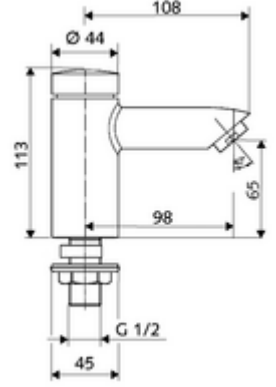

ürün numarası: 02 122 06 99

HD-K - Yüksek basınç / karıştırılmış su

Otomatik kapanmalı manuel tetikleme. Basit çalışma süresi ayarı.

- Zaman ayarlı tek delikli armatür
 - Zaman ayarlı Kartus SC II
 - Akış regülatörü
- Lavabo montajı için sabitleme malzemesi
- Laufzeit: 2 - 15 s (7 s)
- Durchfluss: Durchfluss druckunabhängig, max.: 5 l/min
- Fließdruck: 1,0 - 5,0 bar
- Max. Ruhedruck: 8 bar
- Maks. işletim sıcaklığı: 70 °C (80 °C termal dezenfeksiyon için)
- Werkstoff: Mahfaza Pirinç, içme suyu yönetmeliğine uygun
- Oberfläche: Krom
- Bağlantı: DN 15 G 1/2 AG
- : P-IX 19958/IO, DIN-DVGW, WRAS
- Durchflussklasse: O
- Gewicht: 1,00 kg/Adet
- Verpackungseinheit: 10

Makale numarası.: 76 063 06 99

Akış regülatörü maks. 5,7 l/dak basınçtan bağımsız, hırsızlığa karşı korumalı

Makale numarası.: 02 121 06 99

Makale numarası.: 10 318 06 99 veya

Makale numarası.: 10 319 06 99 veya