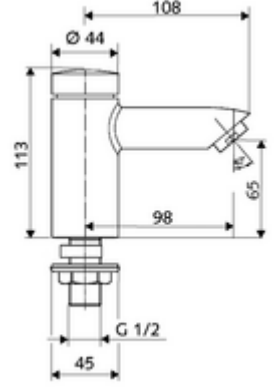

ürün numarası: 02 122 06 99

HD-K - Yüksek basınç / karıştırılmış su

Otomatik kapanmalı manuel tetikleme. Basit çalışma süresi ayarı.

- Zaman ayarlı tek delikli armatür
 - Zaman ayarlı Kartus SC II
 - Akış regülatörü
- Lavabo montajı için sabitleme malzemesi
- Laufzeit: 2 - 15 s (7 s)
- Durchfluss: Durchfluss druckunabhängig, max.: 5 l/min
- Fließdruck: 1,0 - 5,0 bar
- Max. Ruhedruck: 8 bar
- Maks. işletim sıcaklığı: 70 °C (80 °C termal dezenfeksiyon için)
- Werkstoff: Mahfaza Pirinç, içme suyu yönetmeliğine uygun
- Oberfläche: Krom
- Bağlantı: DN 15 G 1/2 AG
- : P-IX 19958/IO, DIN-DVGW, WRAS
- Durchflussklasse: O
- Gewicht: 1,00 kg/Adet
- Verpackungseinheit: 10

Makale numarası.: 76 063 06 99

Akış regülatörü maks. 5,7 l/dak basınçtan bağımsız, hırsızlığa karşı korumalı

Makale numarası.: 02 121 06 99

Makale numarası.: 10 318 06 99 veya
Makale numarası.: 10 319 06 99 veya
Makale numarası.: 05 430 06 99 veya
Makale numarası.: 05 428 06 99 veya
Makale numarası.: 02 002 06 99 veya
Makale numarası.: 02 000 06 99 veya