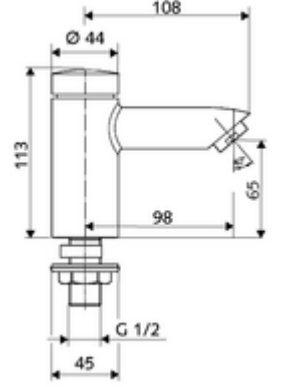

ürün numarası: 02 130 06 99

HD-K - Yüksek basınç / karıştırılmış su

Otomatik kapanmalı manuel tetikleme. Basit çalışma süresi ayarı.

- Zaman ayarlı tek delikli armatür
 - Zaman ayarlı Kartus SC II
 - Akış regülatörü
- Lavabo montajı için sabitleme malzemesi
- Laufzeit: 2 - 15 s (7 s)
- Durchfluss: Durchfluss druckunabhängig, max.: 5 l/min
- Fließdruck: 1,0 - 5,0 bar
- Max. Ruhedruck: 8 bar
- Maks. işletim sıcaklığı: 70 °C (80 °C termal dezenfeksiyon için)
- Werkstoff: Mahfaza Çinko çözünümüne mukavim pirinç, içme suyu yönetmeliğine uygun
- Oberfläche: Krom
- Bağlantı: DN 15 G 1/2 AG
- : P-IX 19958/IO, dr, Watermark, WELS
- Durchflussklasse: O
- Gewicht: 0,98 kg/Adet
- Verpackungseinheit: 1

Makale numarası.: 76 063 06 99

Akış regülatörü maks. 5,7 l/dak basınçtan bağımsız, hırsızlığa karşı korumalı

Makale numarası.: 02 121 06 99

Makale numarası.: 10 318 06 99 veya
Makale numarası.: 10 319 06 99 veya
Makale numarası.: 05 430 06 99 veya
Makale numarası.: 05 428 06 99 veya
Makale numarası.: 02 002 06 99 veya
Makale numarası.: 02 000 06 99 veya