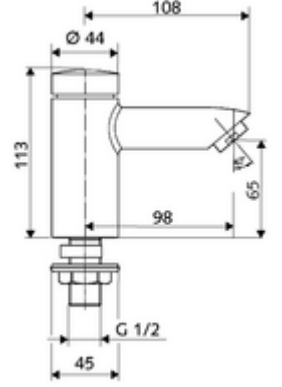

## HD-K - Yüksek basınç / karıştırılmış su

Otomatik kapanmalı manuel tetikleme. Basit çalışma süresi ayarı.

- Zaman ayarlı tek delikli armatür
  - Zaman ayarlı Kartus SC II
  - Akış regülatörü
- Lavabo montajı için sabitleme malzemesi
- Laufzeit: 2 - 15 s (7 s )
- Durchfluss: Durchfluss druckunabhängig, max.: 5 l/min
- Fließdruck: 1,0 - 5,0 bar
- Max. Ruhedruck: 8 bar
- Maks. işletim sıcaklığı: 70 °C (80 °C termal dezenfeksiyon için)
- Werkstoff: Mahfaza Çinko çözünümüne mukavim pirinç, içme suyu yönetmeliğine uygun
- Oberfläche: Krom
- Bağlantı: DN 15 G 1/2 AG
- : P-IX 19958/IO, dr, Watermark, WELS
- Durchflussklasse: O
- Gewicht: 0,98 kg/Adet
- Verpackungseinheit: 1