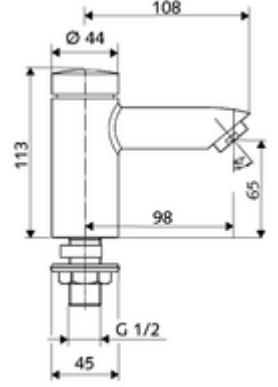

ürün numarası: 02 130 06 99

HD-K - Yüksek basınç / karıştırılmış su

Otomatik kapanmalı manuel tetikleme. Basit çalışma süresi ayarı.

- Zaman ayarlı tek delikli armatür
 - Zaman ayarlı Kartus SC II
 - Akış regülatörü
- Lavabo montajı için sabitleme malzemesi
- Laufzeit: 2 - 15 s (7 s)
- Durchfluss: Durchfluss druckunabhängig, max.: 5 l/min
- Fließdruck: 1,0 - 5,0 bar
- Max. Ruhedruck: 8 bar
- Maks. işletim sıcaklığı: 70 °C (80 °C termal dezenfeksiyon için)
- Werkstoff: Mahfaza Çinko çözünümüne mukavim pirinç, içme suyu yönetmeliğine uygun
- Oberfläche: Krom
- Bağlantı: DN 15 G 1/2 AG
- : P-IX 19958/IO, dr, Watermark, WELS
- Durchflussklasse: O
- Gewicht: 0,98 kg/Adet
- Verpackungseinheit: 1

Makale numarası.: 76 063 06 99

Akış regülatörü maks. 5,7 l/dak basınçtan bağımsız, hırsızlığa karşı korumalı

Makale numarası.: 02 121 06 99

Makale numarası.: 10 318 06 99 veya
Makale numarası.: 10 319 06 99 veya
Makale numarası.: 05 430 06 99 veya
Makale numarası.: 05 428 06 99 veya
Makale numarası.: 02 002 06 99 veya
Makale numarası.: 02 000 06 99 veya