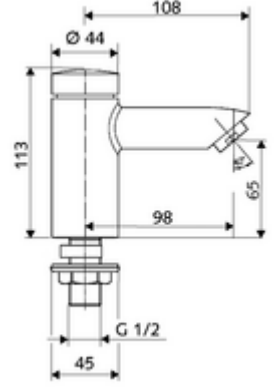

ürün numarası: 02 130 06 99

HD-K - Yüksek basınç / karıştırılmış su

Otomatik kapanmalı manuel tetikleme. Basit çalışma süresi ayarı.

- Zaman ayarlı tek delikli armatür
 - Zaman ayarlı Kartus SC II
 - Akış regülatörü
- Lavabo montajı için sabitleme malzemesi
- Laufzeit: 2 - 15 s (7 s)
- Durchfluss: Durchfluss druckunabhängig, max.: 5 l/min
- Fließdruck: 1,0 - 5,0 bar
- Max. Ruhedruck: 8 bar
- Maks. işletim sıcaklığı: 70 °C (80 °C termal dezenfeksiyon için)
- Werkstoff: Mahfaza Çinko çözünümüne mukavim pirinç, içme suyu yönetmeliğine uygun
- Oberfläche: Krom
- Bağlantı: DN 15 G 1/2 AG
- : P-IX 19958/IO, dr, Watermark, WELS
- Durchflussklasse: O
- Gewicht: 0,98 kg/Adet
- Verpackungseinheit: 1

Makale numarası.: 76 063 06 99

Akış regülatörü maks. 5,7 l/dak basınçtan bağımsız, hırsızlığa karşı korumalı

Makale numarası.: 02 121 06 99

Makale numarası.: 10 318 06 99 veya

Makale numarası.: 10 319 06 99 veya