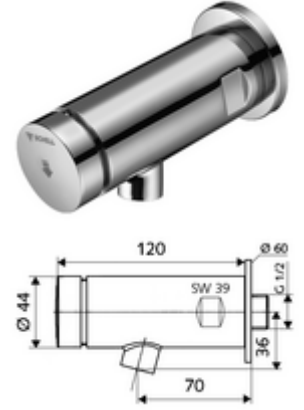

ürün numarası: 02 136 06 99

Soğuk su / karıştırılmış su

Otomatik kapanmalı manuel tetikleme. Basit çalışma süresi ayarı.

- Zaman ayarlı duvar çıkışı armatür
 - Zaman ayarı düğmesi SC
 - Zaman ayarlı Kartus SC II
 - Akış regülatörü
- Rozet Ø 60 mm

- Laufzeit: 6 - 15 s (7 s)
- Durchfluss: Durchfluss druckunabhängig, max.: 5 l/min
- Fließdruck: 0,8 - 5,0 bar
- Werkstoff: Mahfaza Çinko çözünümüne mukavim pirinç, içme suyu yönetmeliğine uygun
- Oberfläche: Krom
- Bağlantı: DN 15 G 1/2 AG
- : P-IX 28340/IO, DIN-DVGW, dr, WRAS
- Durchflussklasse: O