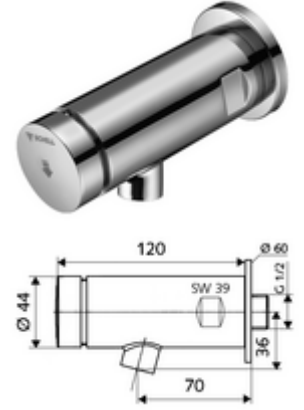

ürün numarası: 02 147 06 99

Soğuk su / karıştırılmış su

Otomatik kapanmalı manuel tetikleme. Basit çalışma süresi ayarı.

- Zaman ayarlı duvar çıkışı armatür
 - Zaman ayarı düğmesi SC
 - Zaman ayarlı Kartus SC II
 - Ön kapama
 - Akış regülatörü
- Rozet Ø 60 mm
- Laufzeit: 6 - 15 s (7 s)
- Durchfluss: Durchfluss druckunabhängig, max.: 5 l/min
- Fließdruck: 0,8 - 5,0 bar
- Werkstoff: Mahfaza Çinko çözünümüne mukavim pirinç, içme suyu yönetmeliğine uygun
- Oberfläche: Krom
- Bağlantı: DN 15 G 1/2 AG
- : P-IX 28340/IO, DIN-DVGW, WRAS
- Durchflussklasse: O
- Gewicht: 0,80 kg/Adet
- Verpackungseinheit: 1