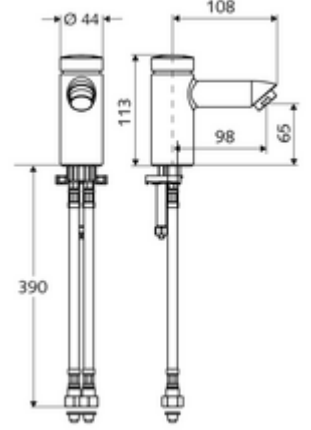

ürün numarası: 02 151 06 99

HD-M - Yüksek basınç karma su

Otomatik kapanmalı manuel tetikleme. Basit çalışma süresi ayarı.

- Zaman ayarlı tek delikli armatür
 - Zaman ayarlı Kartus SC II sıcak su ayarlı
 - Akış regülatörü
- 2 esnek bağlantı hortumu Clean-Fix S G 3/8 IG x 380 mm, entegre çekvalf (Çekvalf, EN 1717: EB) ve ön filtre ile
- Lavabo montajı için sabitleme malzemesi
- Laufzeit: 2 - 15 s (7 s)
- Durchfluss: Durchfluss druckunabhängig, max.: 5 l/min
- Fließdruck: 1,0 - 5,0 bar
- Max. Ruhedruck: 8 bar
- Maks. işletim sıcaklığı: 70 °C (80 °C termal dezenfeksiyon için)
- Werkstoff: Mahfaza Pirinç, içme suyu yönetmeliğine uygun
- Oberfläche: Krom
- Bağlantı: 2x G 3/8 IG
- : P-IX 19958/IO, DIN-DVGW, Belgaqua, WRAS
- Durchflussklasse: O

- Gewicht: 1,12 kg/Adet
- Verpackungseinheit: 1

Makale numarası.: 76 078 06 99

Makale numarası.: 09 414 06 99

Makale numarası.: 05 430 06 99

Makale numarası.: 02 121 06 99

Akış regülatörü maks. 5,7 l/dak basınçtan bağımsız, hırsızlığa karşı korumalı