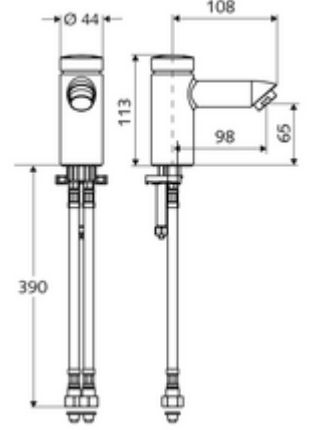

ürün numarası: 02 151 06 99

HD-M - Yüksek basınç karma su

Otomatik kapanmalı manuel tetikleme. Basit çalışma süresi ayarı.

- Zaman ayarlı tek delikli armatür
 - Zaman ayarlı Kartus SC II sıcak su ayarlı
 - Akış regülatörü
- 2 esnek bağlantı hortumu Clean-Fix S G 3/8 IG x 380 mm, entegre çekvalf (Çekvalf, EN 1717: EB) ve ön filtre ile
- Lavabo montajı için sabitleme malzemesi
- Laufzeit: 2 - 15 s (7 s)
- Durchfluss: Durchfluss druckunabhängig, max.: 5 l/min
- Fließdruck: 1,0 - 5,0 bar
- Max. Ruhedruck: 8 bar
- Maks. işletim sıcaklığı: 70 °C (80 °C termal dezenfeksiyon için)
- Werkstoff: Mahfaza Pirinç, içme suyu yönetmeliğine uygun
- Oberfläche: Krom
- Bağlantı: 2x G 3/8 IG
- : P-IX 19958/IO, DIN-DVGW, Belgaqua, WRAS
- Durchflussklasse: O
- Gewicht: 1,12 kg/Adet
- Verpackungseinheit: 1

Makale numarası.: 76 078 06 99

Makale numarası.: 09 414 06 99

Makale numarası.: 05 430 06 99

Akış regülatörü maks. 5,7 l/dak basınçtan bağımsız, hırsızlığa karşı korumalı

Makale numarası.: 02 121 06 99

Makale numarası.: 02 002 06 99 veya