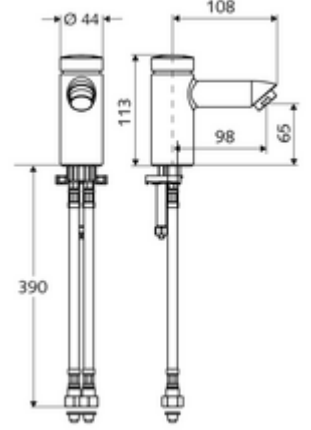

ürün numarası: 02 151 06 99

HD-M - Yüksek basınç karma su

Otomatik kapanmalı manuel tetikleme. Basit çalışma süresi ayarı.

- Zaman ayarlı tek delikli armatür
  - Zaman ayarlı Kartus SC II sıcak su ayarlı
  - Akış regülatörü
- 2 esnek bağlantı hortumu Clean-Fix S G 3/8 IG x 380 mm, entegre çekvalf (Çekvalf, EN 1717: EB) ve ön filtre ile
- Lavabo montajı için sabitleme malzemesi
- Laufzeit: 2 - 15 s (7 s)
- Durchfluss: Durchfluss druckunabhängig, max.: 5 l/min
- Fließdruck: 1,0 - 5,0 bar
- Max. Ruhedruck: 8 bar
- Maks. işletim sıcaklığı: 70 °C (80 °C termal dezenfeksiyon için)
- Werkstoff: Mahfaza Pirinç, içme suyu yönetmeliğine uygun
- Oberfläche: Krom
- Bağlantı: 2x G 3/8 IG
- : P-IX 19958/IO, DIN-DVGW, Belgaqua, WRAS
- Durchflussklasse: O

- Gewicht: 1,12 kg/Adet
- Verpackungseinheit: 1

Makale numarası.: 76 078 06 99

Makale numarası.: 09 414 06 99

Makale numarası.: 05 430 06 99

Makale numarası.: 02 121 06 99

Akış regülatörü maks. 5,7 l/dak basınçtan bağımsız, hırsızlığa karşı korumalı