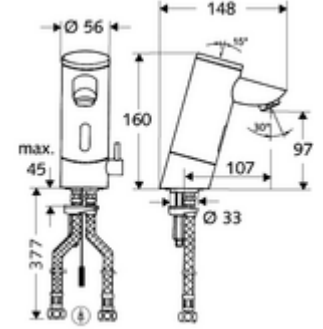

- Kızılötesi sensör tek delikli armatür
 - Termostat
 - Kızılötesi sensör elektronik, programlanabilir
 - 6V ön filtreli selenoid valf
 - Akış regülatörü
 - Bağlantı kablosu 250 mm, 3 kutuplu konnektörlü, koruma sınıfı IP 65
- 2 esnek bağlantı hortumu Clean-Fix S G 3/8 IG x 380 mm, entegre çekvalf (Çekvalf, EN 1717: EB) ve ön filtre ile
- Lavabo montajı için sabitleme malzemesi