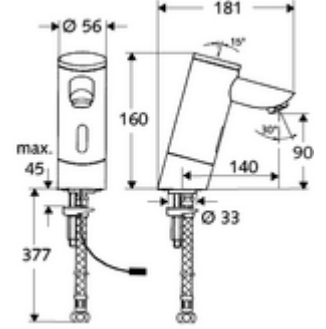

## HD-K - Yüksek basınç / karıştırılmış su

Kızılötesi sensör kumandalı. Özel güç kaynağı. SCHELL su yönetim sistemi SWS ile ağ kurmak için uygun. SCHELL Single Control SSC üzerinden parametrelenebilir. Uzatılmış çıkış 140 mm dahil.

- Kızılötesi sensör tek delikli armatür
    - Kızılötesi sensör elektronik, programlanabilir
    - 6V ön filtreli selenoid valf
    - Akış regülatörü
    - Bağlantı kablosu 250 mm, 3 kutuplu konnektörlü, koruma sınıfı IP 65
  - Esnek bağlantı hortumu Clean-Fix S G 3/8 IG x 380 mm, ön filtre ile
  - Lavabo montajı için sabitleme malzemesi
- 
- Einstellmöglichkeiten über SWS SSC
    - Sensör kapsama alanı (kısa / orta / uzun)
    - Yakın refleks üzerinden programlama (Kapalı / Açık)
    - Maks. çalışma süresi (1 - 360 s)
    - Artçı çalışma süresi (0,6 - 60 s)
    - Durgunluk deşarjı (Kapalı / 5 - 600 s, son deşarjdan sonra her 1 - 240 h / her 1 - 240 h)
    - Termal dezenfeksiyon için sürekli deşarj, haşlanma korumalı (Kapalı / 15 s - 600 s)
    - Sürekli akış (Kapalı / 15 - 600 s)
    - Enerji tasarruf modu (Kapalı / son kullanımdan sonra 1 - 254 h)
    - Temizlik durdur (Kapalı / 60 - 360 s)
  - Einstellmöglichkeiten über Nahreflex
    - Sensör kapsama alanı (kısa / orta / uzun)
    - Durgunluk deşarjı (Kapalı / 30 s, son deşarjdan sonra her 24 h / her 24 h)
    - Termal dezenfeksiyon için sürekli deşarj, haşlanma korumalı (Kapalı / 300 s / 120 s)
    - Temizlik durdur (Kapalı / 60 s)
  - Durchfluss: Durchfluss druckunabhängig, max.: 5 l/min
  - Fließdruck: 1,0 - 5,0 bar
  - Max. Ruhedruck: 8 bar
  - Maks. işletim sıcaklığı: 70 °C (80 °C termal dezenfeksiyon için)
  - Werkstoff: Mahfaza Pirinç, içme suyu yönetmeliğine uygun
  - Oberfläche: Krom
  - Bağlantı: G 3/8 IG
  - : P-IX 9523-I
- 
- Gewicht: 2,43 kg/Adet
  - Verpackungseinheit: 1