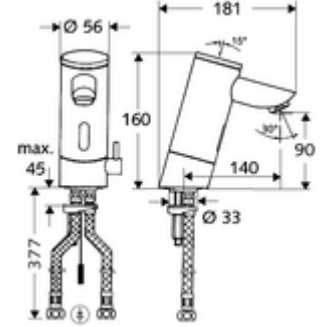

ürün numarası: 00 203 06 99

HD-M - Yüksek basınç karma su

Kızılötesi sensör kumandalı. Özel güç kaynağı. SCHELL su yönetim sistemi SWS ile ağ kurmak için uygun. SCHELL Single Control SSC üzerinden parametrelenebilir. Uzatılmış çıkış 140 mm dahil.

- Kızılötesi sensör tek delikli armatür
 - Termostat
 - Kızılötesi sensör elektronik, programlanabilir
 - 6V ön filtreli selenoid valf
 - Akış regülatörü
 - Bağlantı kablosu 250 mm, 3 kutuplu konnektörlü, koruma sınıfı IP 65
 - 2 esnek bağlantı hortumu Clean-Fix S G 3/8 IG x 380 mm, entegre çekvalf (Çekvalf, EN 1717: EB) ve ön filtre ile
 - Lavabo montajı için sabitleme malzemesi
-
- Einstellmöglichkeiten über SWS SSC
 - Sensör kapsama alanı (kısa / orta / uzun)
 - Yakın refleks üzerinden programlama (Kapalı / Açık)
 - Maks. çalışma süresi (1 - 360 s)
 - Artçı çalışma süresi (0,6 - 60 s)
 - Durgunluk deşarjı (Kapalı / 5 - 600 s, son deşarjdan sonra her 1 - 240 h / her 1 - 240 h)
 - Termal dezenfeksiyon için sürekli deşarj, haşlanma korumalı (Kapalı / 15 s - 600 s)
 - Sürekli akış (Kapalı / 15 - 600 s)
 - Enerji tasarruf modu (Kapalı / son kullanımdan sonra 1 - 254 h)
 - Temizlik durdur (Kapalı / 60 - 360 s)
 - Einstellmöglichkeiten über Nahreflex
 - Sensör kapsama alanı (kısa / orta / uzun)
 - Durgunluk deşarjı (Kapalı / 30 s, son deşarjdan sonra her 24 h / her 24 h)
 - Termal dezenfeksiyon için sürekli deşarj, haşlanma korumalı (Kapalı / 300 s / 120 s)
 - Temizlik durdur (Kapalı / 60 s)
 - Durchfluss: Durchfluss druckunabhängig, max.: 5 l/min
 - Fließdruck: 1,0 - 5,0 bar
 - Max. Ruhedruck: 8 bar
 - Maks. işletim sıcaklığı: 70 °C (80 °C termal dezenfeksiyon için)
 - Werkstoff: Mahfaza Pirinç, içme suyu yönetmeliğine uygun
 - Oberfläche: Krom
 - Bağlantı: 2x G 3/8 IG
 - : P-IX 9523-I, Belgaqua
-
- Gewicht: 2,52 kg/Adet
 - Verpackungseinheit: 1