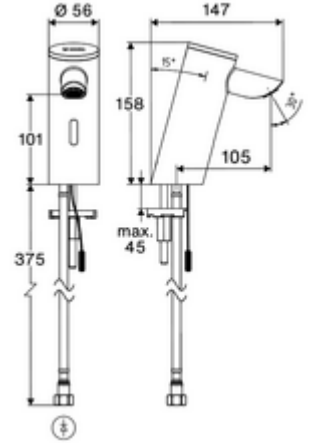

- Time-of-Flight-Sensor tek delikli armatür
  - 6V ön filtreli eksensel selenoid valf
  - Bağlantı kablosu 220 mm, 3 kutuplu konnektörlü, koruma sınıfı IP 65
- Esnek bağlantı hortumu Clean-Fix S G 3/8 IG x 410 mm, entegre çekvalf (EN 1717: EB) ve ön filtre ile
- Lavabo montajı için sabitleme malzemesi
- Einstellmöglichkeiten über SCHELL App
  - Önceden ayarlanmış çalışma modları üzerinden hızlı parametrelendirme (elektrik tasarrufu / su tasarrufu / konfor)
  - Uzman modunda özelleştirilmiş ayarlar (sensör menzili, sensör ölçüm aralığı, kişi algılama, maks. çalışma süresi, ilave çalışma süresi)
  - Termal dezenfeksiyon için sürekli yıkama, uygulama üzerinden tetikleme (3 - 10 dakika)
  - Sürekli akış uygulama üzerinden tetikleme (15 - 600 sn)
  - Temizlik durdurma, uygulama veya Nahreflex üzerinden tetikleme (Kapalı / 60 - 360 sn)
- Durchfluss: Durchfluss druckunabhängig, max.: 5 l/min
- Fließdruck: 1,0 - 5,0 bar
- Max. Ruhedruck: 8 bar
- Maks. işletim sıcaklığı: 70 °C (80 °C termal dezenfeksiyon için)
- Werkstoff: Mahfaza Pirinç
- Oberfläche: Krom
- Bağlantı: G 3/8 IG
- : PA-IX 10332/IO, DVGW talep edilen
- Durchflussklasse: O
- Verpackungseinheit: 1