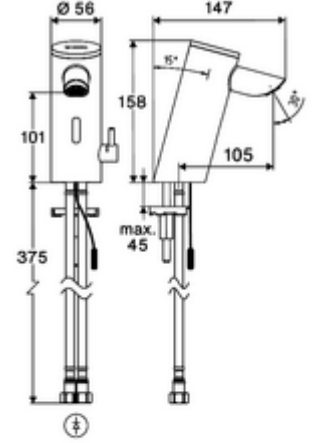

ürün numarası: 00 288 06 99

HD-M - Yüksek basınç karma su

Yenilikçi ToF teknolojisine sahip temassız, sensör kumandalı armatür. Aynalar, uyarı yelekleri gibi yansıtıcı malzemelere karşı duyarsızdır. Entegre Bluetooth® arayüzlü. SCHELL uygulaması üzerinden parametrelendirilebilir. SCHELL su yönetim sistemi SWS ile ağ kurmak için uygun. Şebeke işletimi (sıva altı adaptör).

- Time-of-Flight-Sensor tek delikli armatür
 - Sıcak su sınırlamalı sıcaklık kontrolörü
 - 6V ön filtrelili eksensel selenoid valf
 - Bağlantı kablosu 220 mm, 3 kutuplu konnektörlü, koruma sınıfı IP 65
- Sıva altı adaptör 9 VDC, 100 - 240 VAC, 50 - 60 Hz
- 2 esnek bağlantı hortumu Clean-Fix S G 3/8 IG x 410 mm, entegre çekvalf (Çekvalf, EN 1717: EB) ve ön filtre ile
- Lavabo montajı için sabitleme malzemesi
- Einstellmöglichkeiten über SCHELL App
 - Önceden ayarlanmış çalışma modları üzerinden hızlı parametrelendirme (elektrik tasarrufu / su tasarrufu / konfor)
 - Uzman modunda özelleştirilmiş ayarlar (sensör menzili, sensör ölçüm aralığı, kişi algılama, maks. çalışma süresi, ilave çalışma süresi)
 - Termal dezenfeksiyon için sürekli yıkama, uygulama üzerinden tetikleme (3 - 10 dakika)
 - Sürekli akış uygulama üzerinden tetikleme (15 - 600 sn)
 - Temizlik durdurma, uygulama veya Nahreflex üzerinden tetikleme (Kapalı / 60 - 360 sn)
- Durchfluss: Durchfluss druckunabhängig, max.: 5 l/min
- Fließdruck: 1,0 - 5,0 bar
- Max. Ruhedruck: 8 bar
- Maks. işletim sıcaklığı: 70 °C (80 °C termal dezenfeksiyon için)
- Werkstoff: Mahfaza Pirinç
- Oberfläche: Krom
- Bağlantı: 2x G 3/8 IG
- : PA-IX 10332/IO, DVGW talep edilen
- Durchflussklasse: O