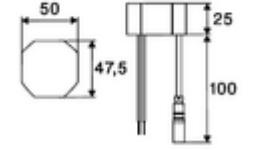

- Time-of-Flight-Sensor tek delikli armatür
 - Sıcak su sınırlamalı sıcaklık kontrolörü
 - 6V ön filtrelili eksensel selenoid valf
 - Bağlantı kablosu 220 mm, 3 kutuplu konnektörlü, koruma sınıfı IP 65
- Sıva altı adaptör 9 VDC, 100 - 240 VAC, 50 - 60 Hz
- 2 esnek bağlantı hortumu Clean-Fix S G 3/8 IG x 410 mm, entegre çekvalf (Çekvalf, EN 1717: EB) ve ön filtre ile
- Lavabo montajı için sabitleme malzemesi
- Einstellmöglichkeiten über SCHELL App
 - Önceden ayarlanmış çalışma modları üzerinden hızlı parametrelendirme (elektrik tasarrufu / su tasarrufu / konfor)
 - Uzman modunda özelleştirilmiş ayarlar (sensör menzili, sensör ölçüm aralığı, kişi algılama, maks. çalışma süresi, ilave çalışma süresi)
 - Termal dezenfeksiyon için sürekli yıkama, uygulama üzerinden tetikleme (3 - 10 dakika)
 - Sürekli akış uygulama üzerinden tetikleme (15 - 600 sn)
 - Temizlik durdurma, uygulama veya Nahreflex üzerinden tetikleme (Kapalı / 60 - 360 sn)
- Durchfluss: Durchfluss druckunabhängig, max.: 5 l/min
- Fließdruck: 1,0 - 5,0 bar
- Max. Ruhedruck: 8 bar
- Maks. işletim sıcaklığı: 70 °C (80 °C termal dezenfeksiyon için)
- Werkstoff: Mahfaza Pirinç
- Oberfläche: Krom
- Bağlantı: 2x G 3/8 IG
- : PA-IX 10332/IO, DVGW talep edilen
- Durchflussklasse: O