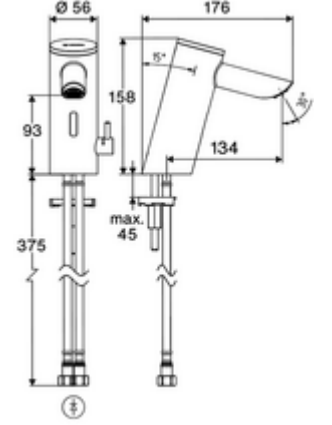

## HD-M - Yüksek basınç karma su

Yenilikçi ToF teknolojisine sahip temassız, sensör kumandalı armatür. Aynalar, uyarı yelekleri gibi yansıtıcı malzemelere karşı duyarsızdır. Entegre Bluetooth® arayüzü. SCHELL uygulaması üzerinden parametrelendirilebilir. SCHELL su yönetim sistemi SWS ile ağ kurmak için uygun. Pille işletim. Uzatılmış çıkış 134 mm dahil.

- Time-of-Flight-Sensor tek delikli armatür
  - Sıcak su sınırlamalı sıcaklık kontrolörü
  - 6V ön filtrelili eksensel selenoid valf
  - Bağlantı kablosu 220 mm, 3 kutuplu konnektörlü, koruma sınıfı IP 65
- 4x AAA alkali pil 1,5 V
- 2 esnek bağlantı hortumu Clean-Fix S G 3/8 IG x 410 mm, entegre çekvalf (Çekvalf, EN 1717: EB) ve ön filtre ile
- Lavabo montajı için sabitleme malzemesi
- Einstellmöglichkeiten über SCHELL App
  - Önceden ayarlanmış çalışma modları üzerinden hızlı parametrelendirme (elektrik tasarrufu / su tasarrufu / konfor)
  - Uzman modunda özelleştirilmiş ayarlar (sensör menzili, sensör ölçüm aralığı, kişi algılama, maks. çalışma süresi, ilave çalışma süresi)
  - Termal dezenfeksiyon için sürekli yıkama, uygulama üzerinden tetikleme (3 - 10 dakika)
  - Sürekli akış uygulama üzerinden tetikleme (15 - 600 sn)
  - Temizlik durdurma, uygulama veya Nahreflex üzerinden tetikleme (Kapalı / 60 - 360 sn)
- Durchfluss: Durchfluss druckunabhängig, max.: 5 l/min
- Fließdruck: 1,0 - 5,0 bar
- Max. Ruhedruck: 8 bar
- Maks. işletim sıcaklığı: 70 °C (80 °C termal dezenfeksiyon için)
- Werkstoff: Mahfaza Pirinç
- Oberfläche: Krom
- Bağlantı: 2x G 3/8 IG
- : PA-IX 10332/IO, DVGW talep edilen
- Durchflussklasse: O
- Gewicht: 1,60 kg/Adet
- Verpackungseinheit: 1