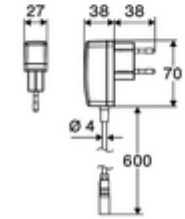

- Time-of-Flight-Sensor tek delikli armatür
  - Sıcak su sınırlamalı sıcaklık kontrolörü
  - 6V ön filtreli eksensel selenoid valf
  - Bağlantı kablosu 220 mm, 3 kutuplu konnektörlü, koruma sınıfı IP 65
- Fiş adaptörü 9 VDC, 100 - 240 VAC, 50 - 60 Hz
- 2 esnek bağlantı hortumu Clean-Fix S G 3/8 IG x 410 mm, entegre çekvalf (Çekvalf, EN 1717: EB) ve ön filtre ile
- Lavabo montajı için sabitleme malzemesi
- Einstellmöglichkeiten über SCHELL App
  - Önceden ayarlanmış çalışma modları üzerinden hızlı parametrelendirme (elektrik tasarrufu / su tasarrufu / konfor)
  - Uzman modunda özelleştirilmiş ayarlar (sensör menzili, sensör ölçüm aralığı, kişi algılama, maks. çalışma süresi, ilave çalışma süresi)
  - Termal dezenfeksiyon için sürekli yıkama, uygulama üzerinden tetikleme (3 - 10 dakika)
  - Sürekli akış uygulama üzerinden tetikleme (15 - 600 sn)
  - Temizlik durdurma, uygulama veya Nahreflex üzerinden tetikleme (Kapalı / 60 - 360 sn)
- Durchfluss: Durchfluss druckunabhängig, max.: 5 l/min
- Fließdruck: 1,0 - 5,0 bar
- Max. Ruhedruck: 8 bar
- Maks. işletim sıcaklığı: 70 °C (80 °C termal dezenfeksiyon için)
- Werkstoff: Mahfaza Pirinç
- Oberfläche: Krom
- Bağlantı: 2x G 3/8 IG
- : PA-IX 10332/IO, DVGW talep edilen
- Durchflussklasse: O
- Verpackungseinheit: 1