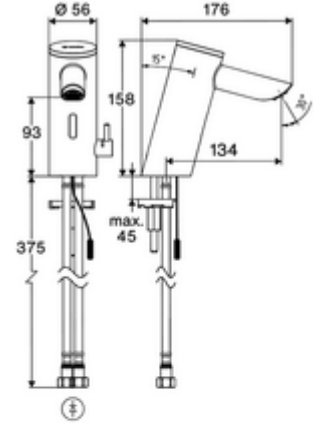

- Time-of-Flight-Sensor tek delikli armatür
  - Sıcak su sınırlamalı sıcaklık kontrolörü
  - 6V ön filtreli eksensel selenoid valf
  - Bağlantı kablosu 220 mm, 3 kutuplu konnektörlü, koruma sınıfı IP 65
- Fiş adaptörü 9 VDC, 100 - 240 VAC, 50 - 60 Hz
- 2 esnek bağlantı hortumu Clean-Fix S G 3/8 IG x 410 mm, entegre çekvalf (Çekvalf, EN 1717: EB) ve ön filtre ile
- Lavabo montajı için sabitleme malzemesi
- Einstellmöglichkeiten über SCHELL App
  - Önceden ayarlanmış çalışma modları üzerinden hızlı parametrelendirme (elektrik tasarrufu / su tasarrufu / konfor)
  - Uzman modunda özelleştirilmiş ayarlar (sensör menzili, sensör ölçüm aralığı, kişi algılama, maks. çalışma süresi, ilave çalışma süresi)
  - Termal dezenfeksiyon için sürekli yıkama, uygulama üzerinden tetikleme (3 - 10 dakika)
  - Sürekli akış uygulama üzerinden tetikleme (15 - 600 sn)
  - Temizlik durdurma, uygulama veya Nahreflex üzerinden tetikleme (Kapalı / 60 - 360 sn)
- Durchfluss: Durchfluss druckunabhängig, max.: 5 l/min
- Fließdruck: 1,0 - 5,0 bar
- Max. Ruhedruck: 8 bar
- Maks. işletim sıcaklığı: 70 °C (80 °C termal dezenfeksiyon için)
- Werkstoff: Mahfaza Pirinç
- Oberfläche: Krom
- Bağlantı: 2x G 3/8 IG
- : PA-IX 10332/IO, DVGW talep edilen
- Durchflussklasse: O
- Verpackungseinheit: 1