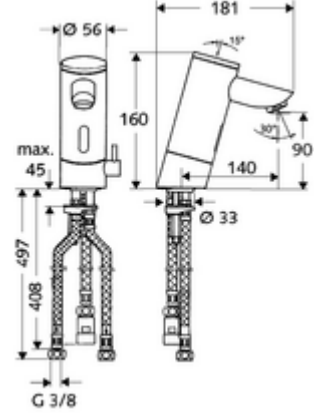

## ND-M - Alçak basınç karışım suyu

Kızılötesi sensör kumandalı. Pille işletim. SCHELL su yönetim sistemi SWS ile ağ kurmak için uygun. SCHELL Single Control SSC üzerinden parametrelenebilir. Açık boylerler için. Uzatılmış çıkış 140 mm dahil.

- Kızılötesi sensör tek delikli armatür
    - Termostat
    - Kızılötesi sensör elektronik, programlanabilir
    - 6V ön filtreli selenoid valf
    - Akış regülatörü
    - Pil bölmesi 6 V (entegre)
  - 4x AAA alkali pil 1,5 V
  - 3 esnek bağlantı hortumu Clean-Fix S G 3/8 IG x 380 / 500 mm
  - Lavabo montajı için sabitleme malzemesi
- 
- Einstellmöglichkeiten über SWS SSC
    - Sensör kapsama alanı (kısa / orta / uzun)
    - Yakın refleks üzerinden programlama (Kapalı / Açık)
    - Maks. çalışma süresi (1 - 360 s)
    - Artçı çalışma süresi (0,6 - 60 s)
    - Durgunluk deşarjı (Kapalı / 5 - 600 s, son deşarjdan sonra her 1 - 240 h / her 1- 240 h)
    - Termal dezenfeksiyon için sürekli deşarj, haşlanma korumalı (Kapalı / 15 s - 600 s)
    - Sürekli akış (Kapalı / 15 - 600 s)
    - Enerji tasarruf modu (Kapalı / son kullanımdan sonra 1 - 254 h)
    - Temizlik durdur (Kapalı / 60 - 360 s)
  - Einstellmöglichkeiten über Nahreflex
    - Sensör kapsama alanı (kısa / orta / uzun)
    - Durgunluk deşarjı (Kapalı / 30 s, son deşarjdan sonra her 24 h / her 24 h)
    - Termal dezenfeksiyon için sürekli deşarj, haşlanma korumalı (Kapalı / 300 s / 120 s)
    - Temizlik durdur (Kapalı / 60 s)
  - Durchfluss: Durchfluss druckunabhängig, max.: 5 l/min
  - Fließdruck: 1,0 - 5,0 bar
  - Max. Ruhedruck: 8 bar
  - Maks. işletim sıcaklığı: 70 °C (80 °C termal dezenfeksiyon için)
  - Werkstoff: Mahfaza Pirinç, içme suyu yönetmeliğine uygun
  - Oberfläche: Krom
  - Bağlantı: G 3/8 IG
- 
- Gewicht: 2,60 kg/Adet
  - Verpackungseinheit: 1