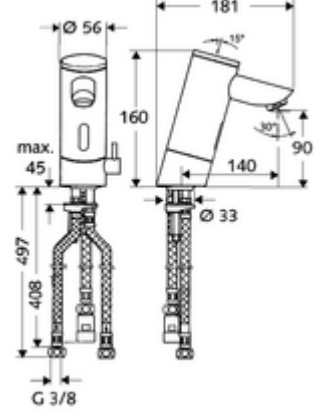

ürün numarası: 01 026 06 99

ND-M - Alçak basınç karışım suyu

Kızılötesi sensör kumandalı. Pille işletim. SCHELL su yönetim sistemi SWS ile ağ kurmak için uygun. SCHELL Single Control SSC üzerinden parametrelenebilir. Açık boylerler için. Uzatılmış çıkış 140 mm dahil.

- Kızılötesi sensör tek delikli armatür
 - Termostat
 - Kızılötesi sensör elektronik, programlanabilir
 - 6V ön filtreli selenoid valf
 - Akış regülatörü
 - Pil bölmesi 6 V (entegre)
- 4x AAA alkali pil 1,5 V
- 3 esnek bağlantı hortumu Clean-Fix S G 3/8 IG x 380 / 500 mm
- Lavabo montajı için sabitleme malzemesi
- Einstellmöglichkeiten über SWS SSC
 - Sensör kapsama alanı (kısa / orta / uzun)
 - Yakın refleks üzerinden programlama (Kapalı / Açık)
 - Maks. çalışma süresi (1 - 360 s)
 - Artçı çalışma süresi (0,6 - 60 s)
 - Durgunluk deşarjı (Kapalı / 5 - 600 s, son deşarjdan sonra her 1 - 240 h / her 1 - 240 h)
 - Termal dezenfeksiyon için sürekli deşarj, haşlanma korumalı (Kapalı / 15 s - 600 s)
 - Sürekli akış (Kapalı / 15 - 600 s)
 - Enerji tasarruf modu (Kapalı / son kullanımdan sonra 1 - 254 h)
 - Temizlik durdur (Kapalı / 60 - 360 s)
- Einstellmöglichkeiten über Nahreflex
 - Sensör kapsama alanı (kısa / orta / uzun)
 - Durgunluk deşarjı (Kapalı / 30 s, son deşarjdan sonra her 24 h / her 24 h)
 - Termal dezenfeksiyon için sürekli deşarj, haşlanma korumalı (Kapalı / 300 s / 120 s)
 - Temizlik durdur (Kapalı / 60 s)
- Durchfluss: Durchfluss druckunabhängig, max.: 5 l/min
- Fließdruck: 1,0 - 5,0 bar
- Max. Ruhedruck: 8 bar
- Maks. işletim sıcaklığı: 70 °C (80 °C termal dezenfeksiyon için)
- Werkstoff: Mahfaza Pirinç, içme suyu yönetmeliğine uygun
- Oberfläche: Krom
- Bağlantı: G 3/8 IG
- Gewicht: 2,60 kg/Adet
- Verpackungseinheit: 1