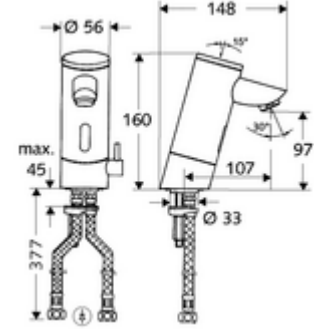

ürün numarası: 01 201 06 99

HD-M - Yüksek basınç karma su

Kızılötesi sensör kumandalı. Pille işletim. SCHELL su yönetim sistemi SWS ile ağ kurmak için uygun. SCHELL Single Control SSC üzerinden parametrelenebilir.

- Kızılötesi sensör tek delikli armatür
 - Termostat
 - Kızılötesi sensör elektronik, programlanabilir
 - 6V ön filtreli selenoid valf
 - Akış regülatörü
 - Pil bölmesi 6 V (entegre)
- 4x AAA alkali pil 1,5 V
- 2 esnek bağlantı hortumu Clean-Fix S G 3/8 IG x 380 mm, entegre çekvalf (Çekvalf, EN 1717: EB) ve ön filtre ile
- Lavabo montajı için sabitleme malzemesi
- Einstellmöglichkeiten über SWS SSC
 - Sensör kapsama alanı (kısa / orta / uzun)
 - Yakın refleks üzerinden programlama (Kapalı / Açık)
 - Maks. çalışma süresi (1 - 360 s)
 - Artçı çalışma süresi (0,6 - 60 s)
 - Durgunluk deşarjı (Kapalı / 5 - 600 s, son deşarjdan sonra her 1 - 240 h / her 1- 240 h)
 - Termal dezenfeksiyon için sürekli deşarj, haşlanma korumalı (Kapalı / 15 s - 600 s)
 - Sürekli akış (Kapalı / 15 - 600 s)
 - Enerji tasarruf modu (Kapalı / son kullanımdan sonra 1 - 254 h)
 - Temizlik durdur (Kapalı / 60 - 360 s)
- Einstellmöglichkeiten über Nahreflex
 - Sensör kapsama alanı (kısa / orta / uzun)
 - Durgunluk deşarjı (Kapalı / 30 s, son deşarjdan sonra her 24 h / her 24 h)
 - Termal dezenfeksiyon için sürekli deşarj, haşlanma korumalı (Kapalı / 300 s / 120 s)
 - Temizlik durdur (Kapalı / 60 s)
- Durchfluss: Durchfluss druckunabhängig, max.: 5 l/min
- Fließdruck: 1,0 - 5,0 bar
- Max. Ruhedruck: 8 bar
- Maks. işletim sıcaklığı: 70 °C (80 °C termal dezenfeksiyon için)
- Werkstoff: Mahfaza Pirinç, içme suyu yönetmeliğine uygun
- Oberfläche: Krom
- Bağlantı: G 3/8 IG
- : P-IX 9523-I, Belgaqua, WRAS talep edilen
- Gewicht: 2,36 kg/Adet
- Verpackungseinheit: 1