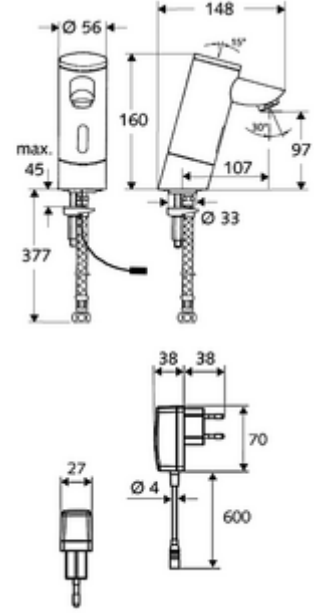

ürün numarası: 01 212 06 99

HD-K - Yüksek basınç / karıştırılmış su

Kızılötesi sensör kumandalı. Şebeke işletimi (fiş adaptörü). SCHELL su yönetim sistemi SWS ile ağ kurmak için uygun. SCHELL Single Control SSC üzerinden parametrelenebilir.

- Kızılötesi sensör tek delikli armatür
 - Kızılötesi sensör elektronik, programlanabilir
 - 6V ön filtreli selenoid valf
 - Akış regülatörü
- Fiş adaptörü 9 VDC, 100 - 240 VAC, 50 - 60 Hz
- Esnek bağlantı hortumu Clean-Fix S G 3/8 IG x 380 mm, ön filtre ile
- Lavabo montajı için sabitleme malzemesi
- Einstellmöglichkeiten über SWS SSC
 - Sensör kapsama alanı (kısa / orta / uzun)
 - Yakın refleks üzerinden programlama (Kapalı / Açık)
 - Maks. çalışma süresi (1 - 360 s)
 - Artçı çalışma süresi (0,6 - 60 s)
 - Durgunluk deşarjı (Kapalı / 5 - 600 s, son deşarjdan sonra her 1 - 240 h / her 1- 240 h)
 - Termal dezenfeksiyon için sürekli deşarj, haşlanma korumalı (Kapalı / 15 s - 600 s)
 - Sürekli akış (Kapalı / 15 - 600 s)
 - Enerji tasarruf modu (Kapalı / son kullanımdan sonra 1 - 254 h)
 - Temizlik durdur (Kapalı / 60 - 360 s)
- Einstellmöglichkeiten über Nahreflex
 - Sensör kapsama alanı (kısa / orta / uzun)
 - Durgunluk deşarjı (Kapalı / 30 s, son deşarjdan sonra her 24 h / her 24 h)
 - Termal dezenfeksiyon için sürekli deşarj, haşlanma korumalı (Kapalı / 300 s / 120 s)
 - Temizlik durdur (Kapalı / 60 s)
- Durchfluss: Durchfluss druckunabhängig, max.: 5 l/min
- Fließdruck: 1,0 - 5,0 bar
- Max. Ruhedruck: 8 bar
- Maks. işletim sıcaklığı: 70 °C (80 °C termal dezenfeksiyon için)
- Werkstoff: Mahfaza Pirinç, içme suyu yönetmeliğine uygun
- Oberfläche: Krom
- Bağlantı: G 3/8 IG
- : P-IX 9523-I, WRAS talep edilen
- Gewicht: 2,58 kg/Adet
- Verpackungseinheit: 1