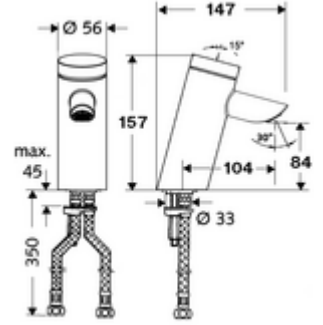

Makale numarası.: 09 414 06 99

Makale numarası.: 06 558 12 99

Makale numarası.: 05 430 06 99

Makale numarası.: 78 233 00 99

Makale numarası.: 02 002 06 99

Makale numarası.: 02 000 06 99

veya

veya