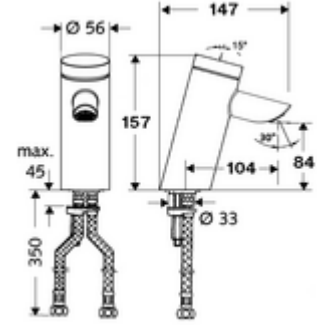

Makale numarası.: 09 414 06 99

Makale numarası.: 06 558 12 99

Makale numarası.: 05 430 06 99

Makale numarası.: 78 233 00 99

Makale numarası.: 02 002 06 99

Makale numarası.: 02 000 06 99

veya

veya